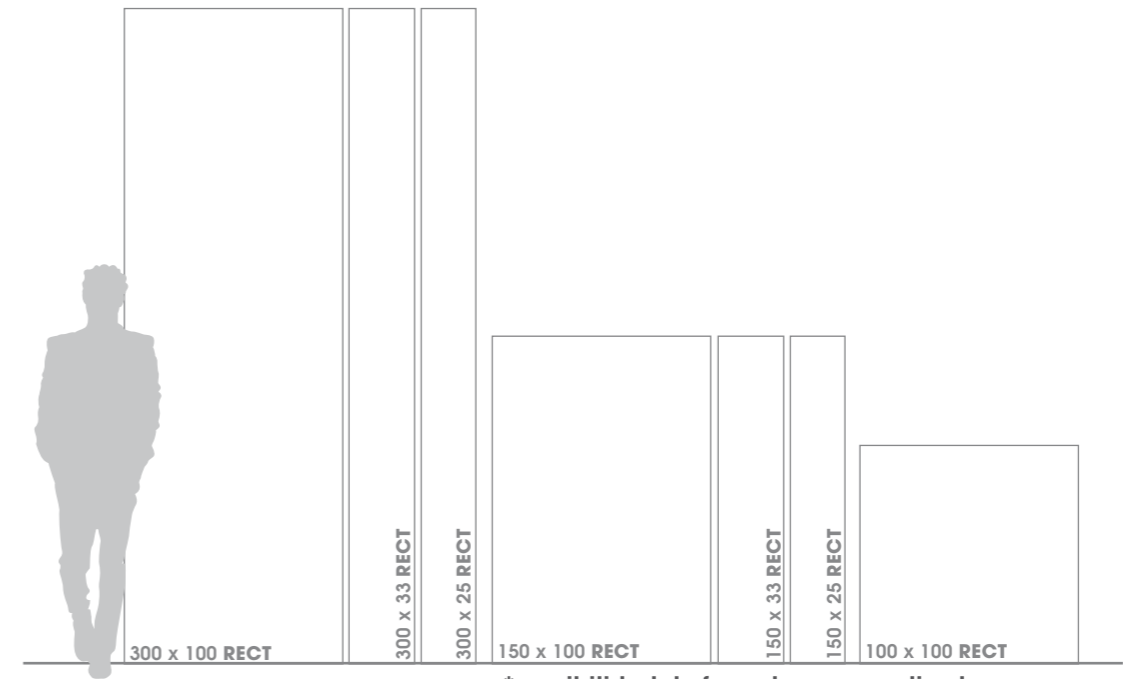

formatos

Formate - formats - formats

* posibilidad de formatos personalizados

- Möglichkeit von maßgeschneiderten Formaten
- possibility of personalised formats
- possibilité de formats personnalisés

piezas especiales

Sonderteile
special pieces
pièces spéciales