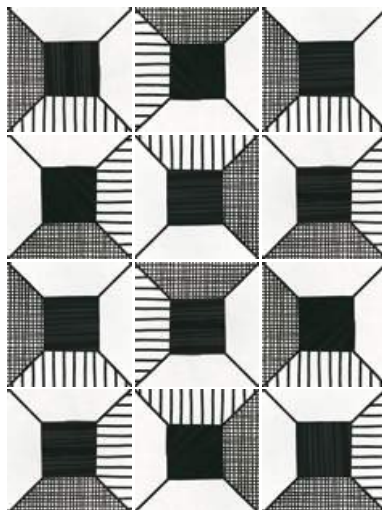

CAPRICE DECO B&W

PORCELÁNICO+MATE
PORCELAIN TILE+MATT
20x20 cm / 8"x 8"

FORMATOS / SIZES