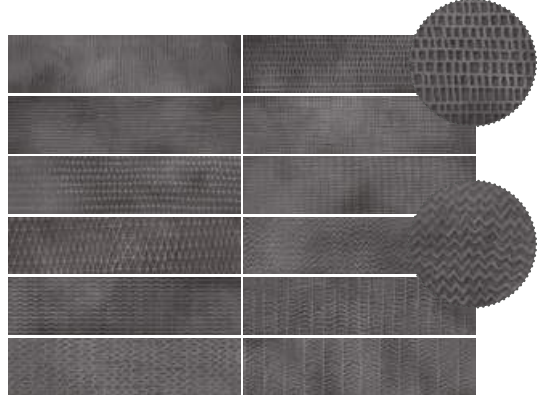

DECORADOS* / DECORS*

SIGNUM LIME
 22715 EQ-10D

SIGNUM MOKA
 22713 EQ-10D

SIGNUM BLUE
 22714 EQ-10D

SIGNUM GREY
 22712 EQ-10D

FORMATO SIZE	Kg/pza kg/pieces	caja / box			palet / pallet			
		piezas pieces	Kg	m ² sqm	piezas pieces	kg/palet kg/pallet	m ² sqm	cajas boxes
6 x 24,6 cm. 2 ½" x 10"	0,22	68	14,91	1,00	4.080	915	60	60