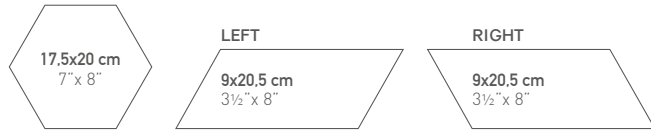

FORMATOS / SIZES

① Combinable:
Serie **Chevron**, pg.308

Combination:
Serie **Chevron**, pg.308