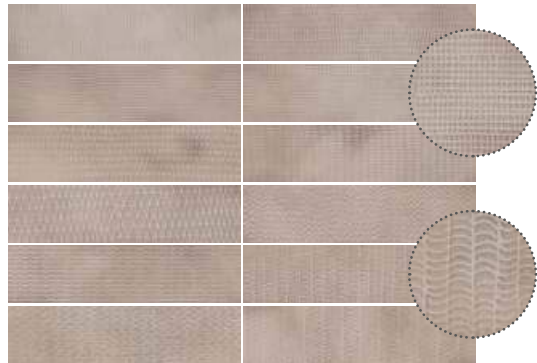

SIGNUM MOKA
22713 EQ-10D