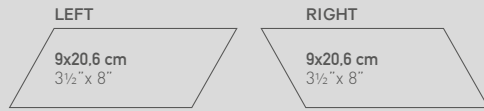

FORMATOS / SIZES