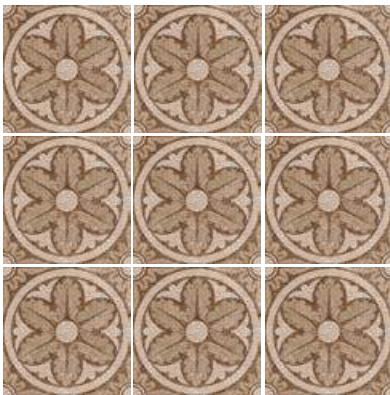

PORCELÁNICO+MATE+ANTIDESLIZANTE
 PORCELAIN TILE+MATT+ANTISLIP
 15x15 cm / 6" x 6"

FORMATOS / SIZES

DECORADOS / DECORS

CLASSIC SAND
22730 EQ-5

CONCENTRIC SAND
22731 EQ-5

FLOWER SAND
22735 EQ-5

TRIANGLE SAND
22737 EQ-5