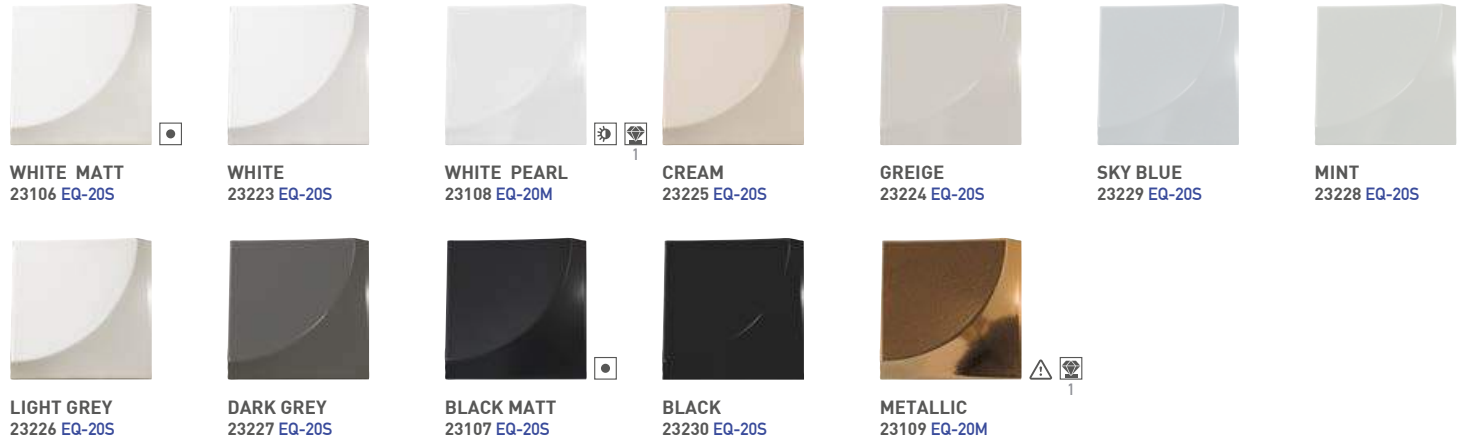

CURVE 15x15 cm / 6"x 6"