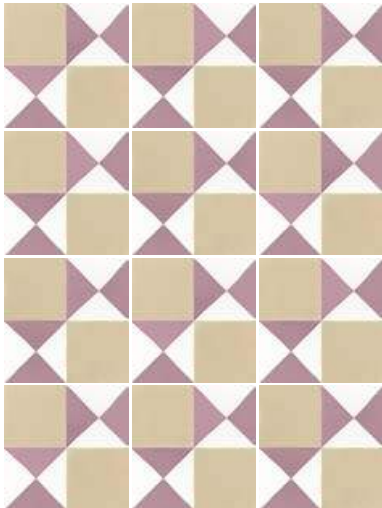

CAPRICE DECO COLOURS

PORCELÁNICO+MATE
PORCELAIN TILE+MATT
20x20 cm / 8"x 8"

FORMATOS / SIZES