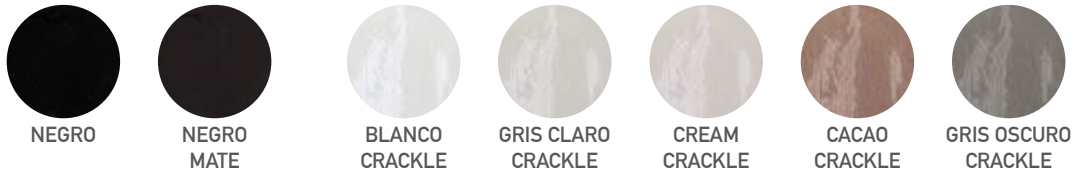

INDOOR / INTERIORES

FORMATOS / SIZES

7,5x15 cm
3" x 6"

7,5x30 cm
3" x 12"