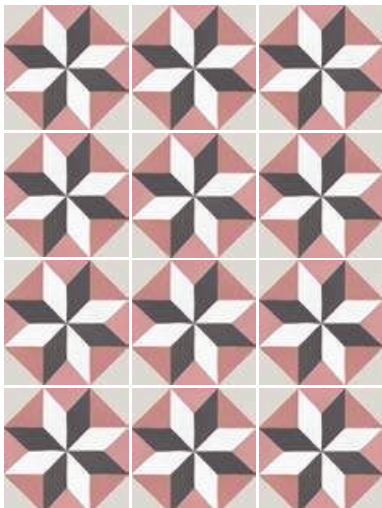

CAPRICE DECO COLOURS

PORCELÁNICO+MATE
PORCELAIN TILE+MATT
20x20 cm / 8"x 8"

FORMATOS / SIZES