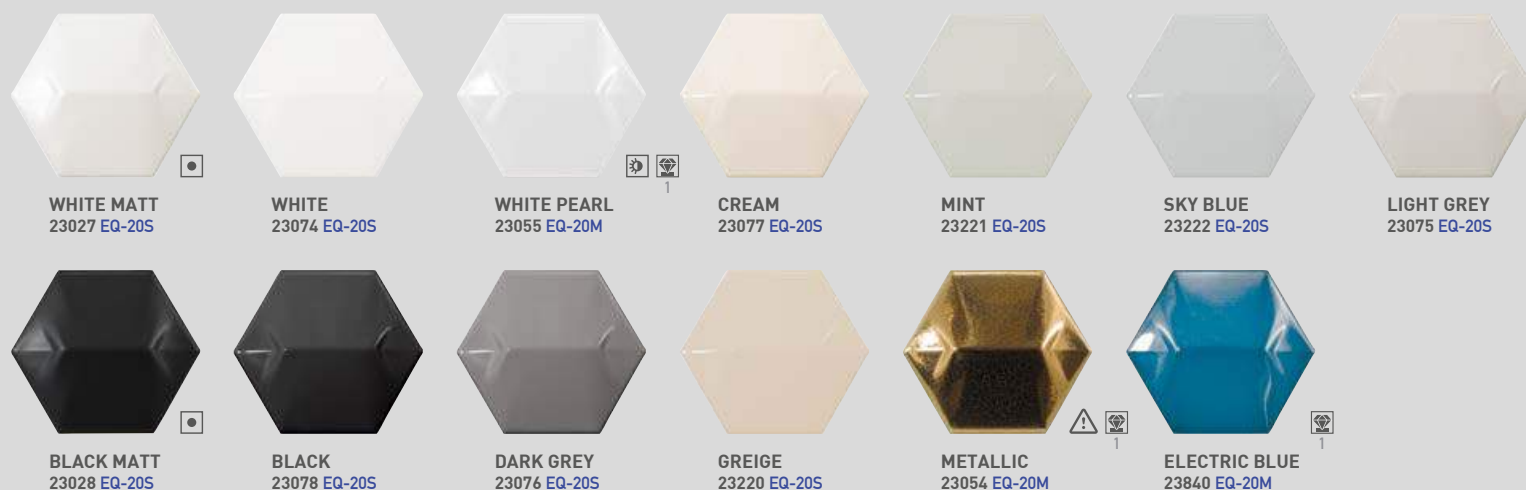

STAR 12,4x10,7 cm / 5" x 4"