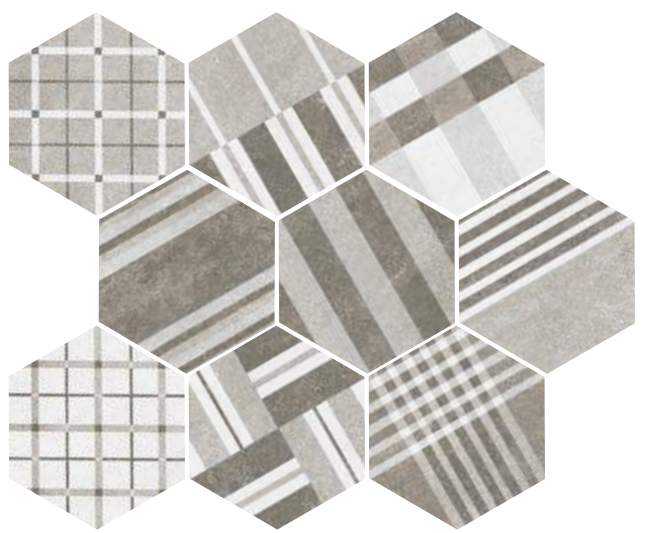

CEMENT GEO GREY
22101 EQ-10D