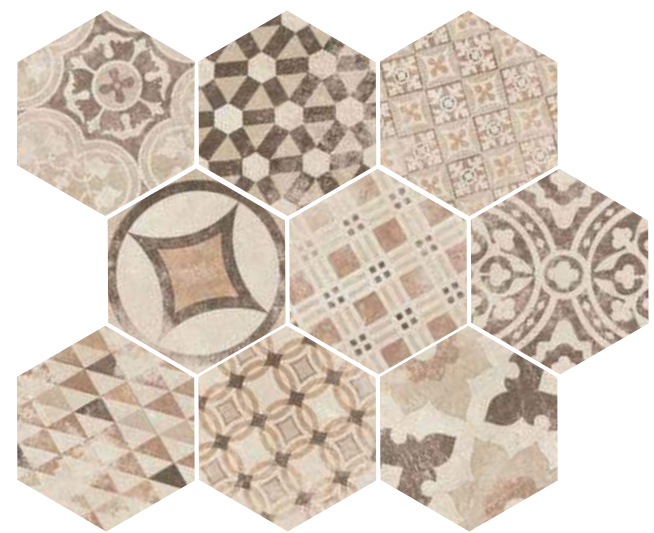

CEMENT GARDEN SAND
22098 EQ-10D