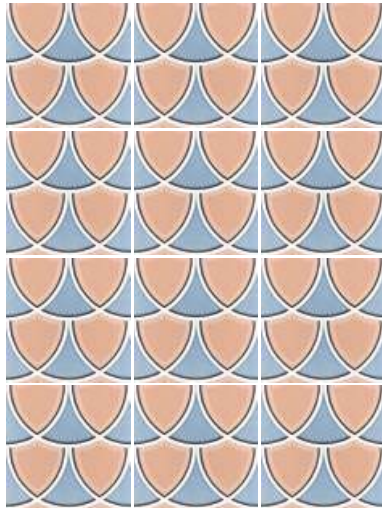

CAPRICE DECO COLOURS

PORCELÁNICO+MATE
PORCELAIN TILE+MATT
20x20 cm / 8"x 8"

FORMATOS / SIZES