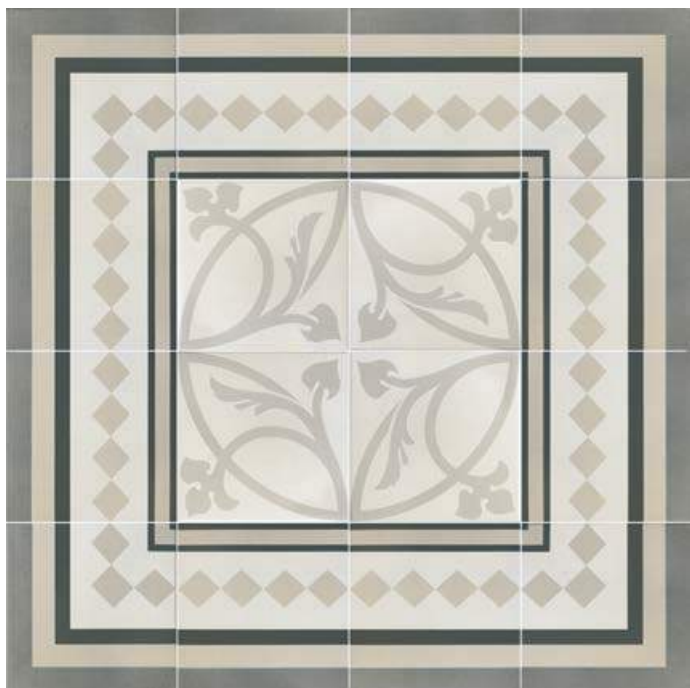

Caprice Black, Chatelet 20 x 20 cm / 8" x 8"

CAPRICE

PORCELÁNICO+MATE
PORCELAIN TILE+MATT
20x20 cm / 8"x 8"

FORMATOS / SIZES

20x20 cm
8" x 8"

DECORADOS / DECORS

CAPRICE PROVENCE

CAPRICE SAINT TROPEZ