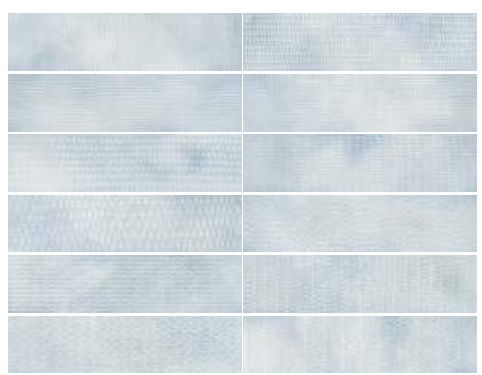

SIGNUM BLUE
22714 EQ-10D