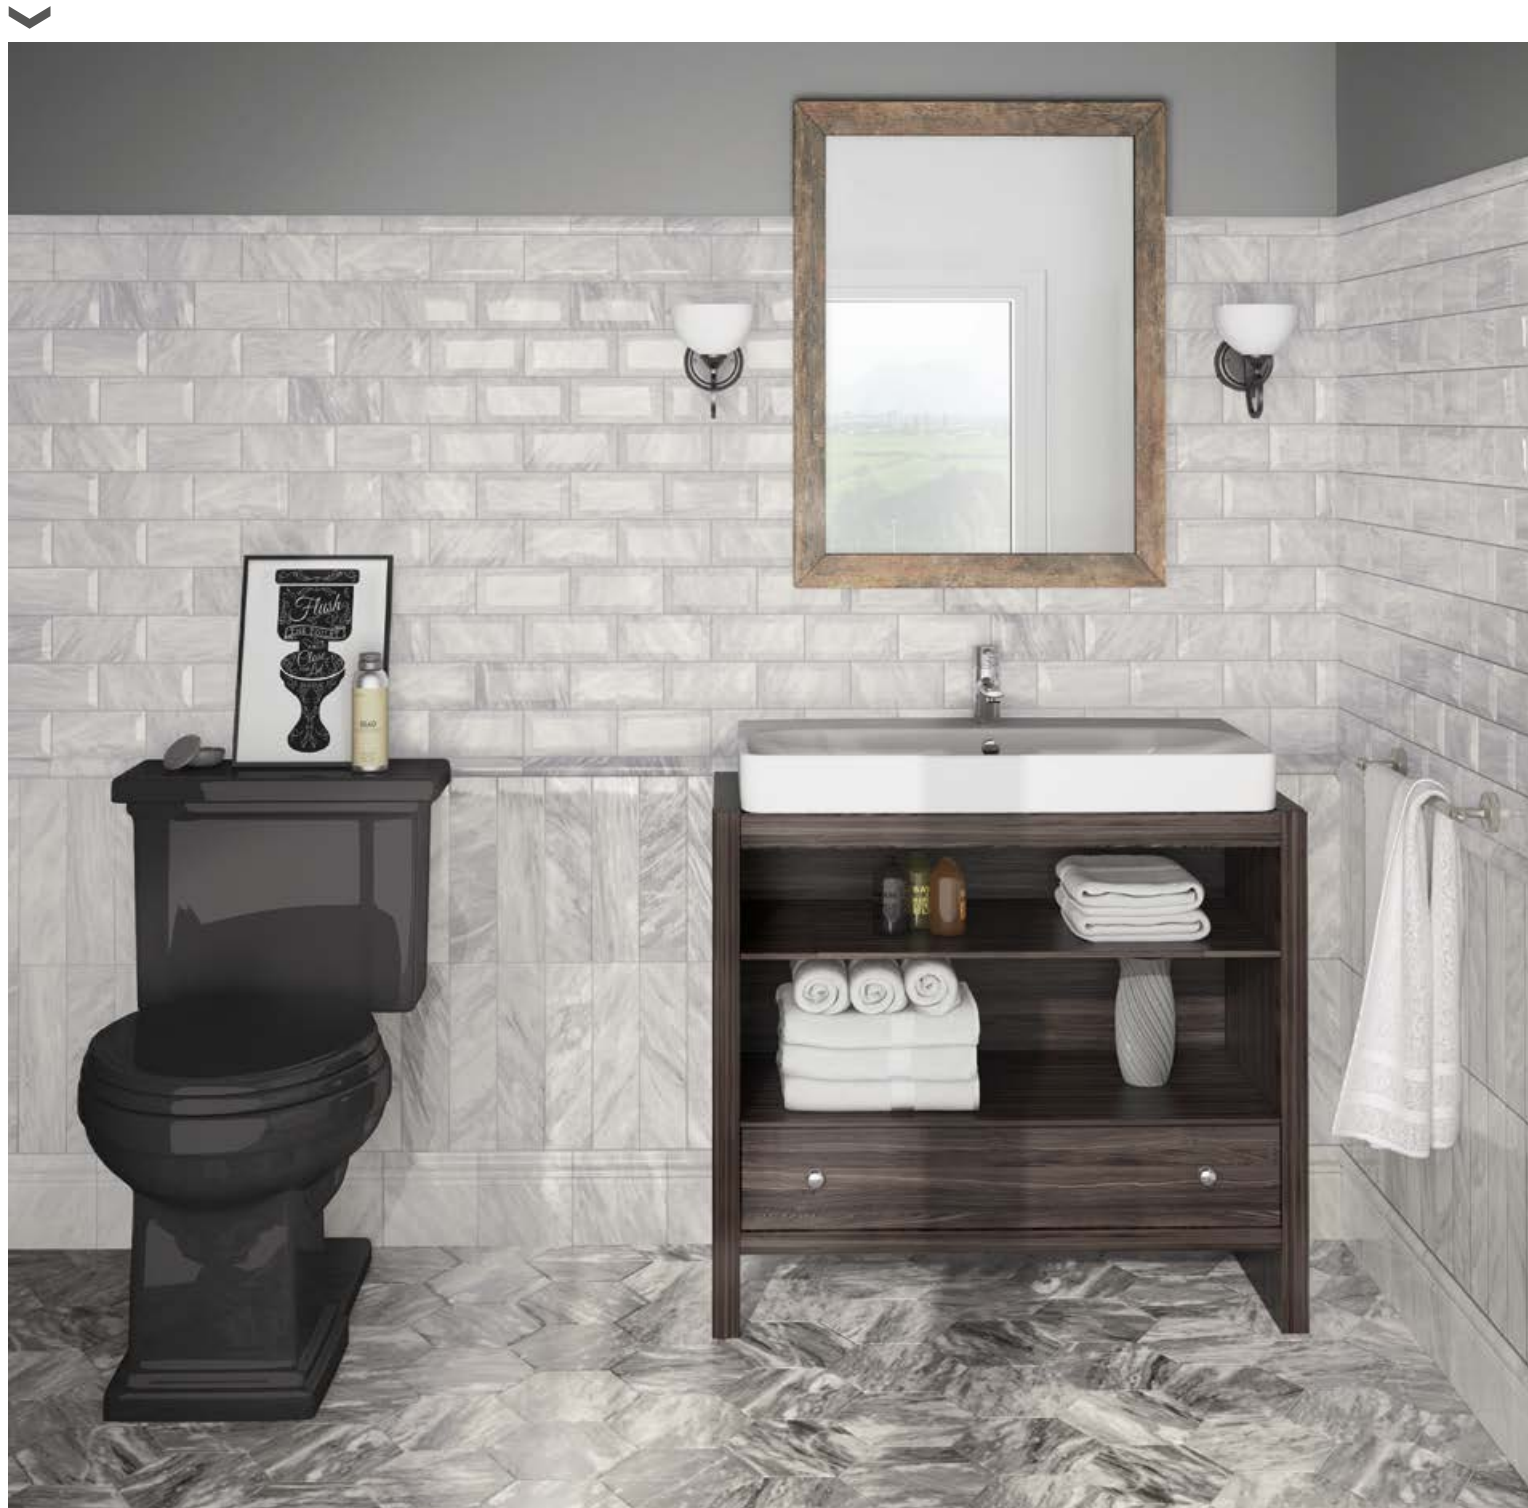

Bardiglio Pencil Bullnose Light 3 x 15 cm / 1" x 6" Bardiglio Metro Light 7,5 x 15 cm / 3" x 6"

Bardiglio Light 7,5 x 30 cm / 3" x 12" Bardiglio Skirting Light 15 x 15 cm / 6" x 6"

Bardiglio Hexagon Dark 17,5 x 20 cm / 7" x 8"

FORMATO SIZE	Kg/pza kg/pieces	caja / box			palet / pallet			
		piezas pieces	Kg	m² sqm	piezas pieces	kg/palet kg/pallet	m² sqm	cajas boxes
LONDON 5 x 30 cm. 2" x 12"	0,23	40	9,43	-	-	-	-	-
LONDON 5 x 15 cm. 2" x 6"	0,12	24	3,11	-	-	-	-	-
TORELLO 2 x 30 cm. 1" x 12"	0,12	48	5,99	-	-	-	-	-
TORELLO 2 x 15 cm. 1" x 6"	0,06	27	1,85	-	-	-	-	-
BULLNOSE 7,5 x 15 cm. 3" x 6"	0,162	44	7,35	-	-	-	-	-
PENCIL BULLNOSE 3 x 15 cm. 1" x 6"	0,07	18	1,49	-	-	-	-	-
ESCOCIA 2,5 x 15 cm. 1" x 6"	0,03	48	1,67	-	-	-	-	-
QUARTER ROUND 2,5 x 15 cm. 1" x 6"	0,03	48	1,67	-	-	-	-	-
SKIRTING 15 x 15 cm. 6" x 6"	0,35	32	11,43	-	-	-	-	-