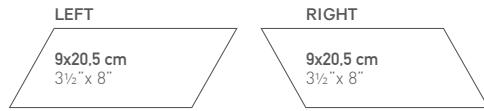

Chevron Blanco 9 x 20,5 cm / 3½" x 8"
Hexatile Blanco 17,5 x 20 cm / 7" x 8"

CHEVRON

PORCELÁNICO+MATE
PORCELAIN TILE+MATT

9x20,5 cm / 3½" x 8" + 9x20,6 cm / 3½" x 8" (BLANCO BRILLO)

FORMATOS / SIZES

* Este modelo está compuesto de diseños diferentes que se sirven en la misma caja de modo aleatorio.
* This product is made up of different designs that are randomly mixed in the box.