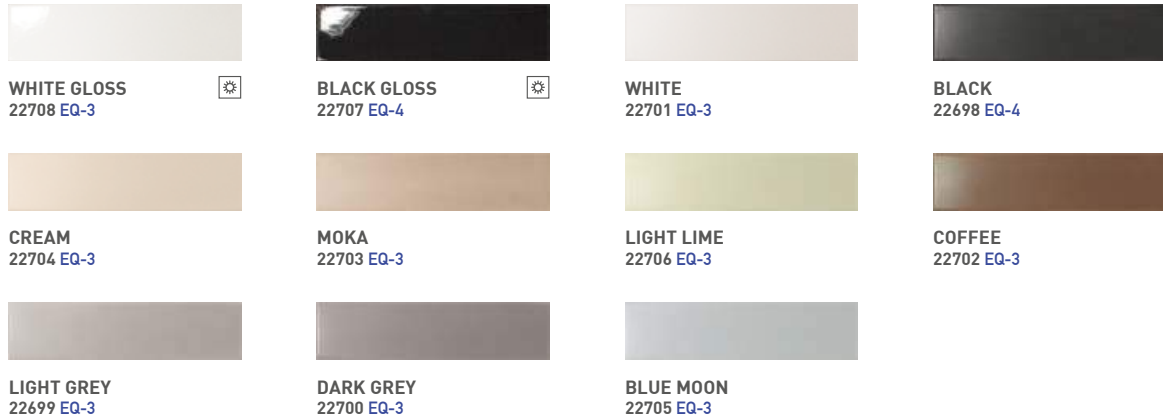

DUNAS

PASTA BLANCA+BRILLO / MATE
WHITE BODY+GLOSS / MATT

DUNAS

PASTA BLANCA+BRILLO / MATE
 WHITE BODY+GLOSS / MATT
 6x24,6 cm / 2½" x 10"

FORMATOS / SIZES

6x24,6 cm
 2½" x 10"

* Este modelo está compuesto de diseños diferentes que se sirven en la misma caja de modo aleatorio.
 * This product is made up of different designs that are randomly mixed in the box.