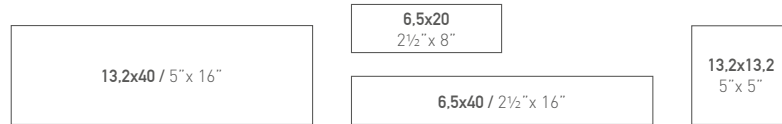

COUNTRY

PASTA BLANCA+BRILLO / MATE

WHITE BODY+GLOSS / MATT

13.2x40 cm / 5"x 16" + 6.5x40 cm / 2½"x 16" + 13.2x13.2 cm / 5"x 5" + 6.5x20 cm / 2½"x 8"

FORMATOS / SIZES

* Este modelo está compuesto de diseños diferentes que se sirven en la misma caja de modo aleatorio.

* This product is made up of different designs that are randomly mixed in the box.