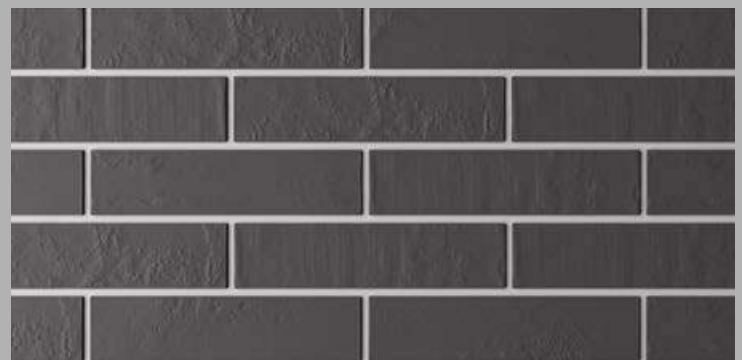

Opc. 6

WHITE

CITY

QUARTER

GRAPHITE

BRICK

PORCELÁNICO+MATE+ANTIDESLIZANTE
 PORCELAIN TILE+MATT+ANTISLIP
 10x20 cm / 4"x 8" + 6x24.6 cm / 2½"x 10"

FORMATOS / SIZES