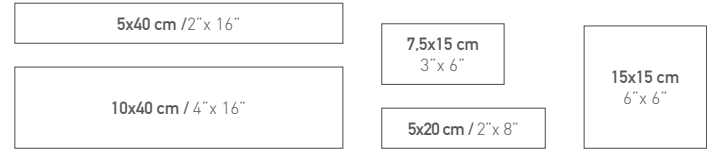

FORMATOS / SIZES

Evolution Gris Oscuro, Inmetro Dark Grey 7.5 x 15 cm / 3" x 6"

Evolution Mint, Victorian Green 15 x 15 cm / 6" x 6"

Evolution Blanco Mate 5 x 20 cm / 2" x 8"

Evolution Blanco Brillo 7.5 x 15 cm / 3" x 6"