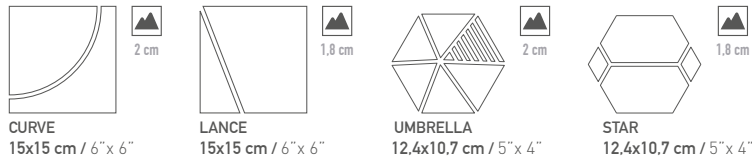

FORMATOS / SIZES

CURVE 15x15 cm / 6"x 6"

LANCE 15x15 cm / 6"x 6"

⚠ ¡Atención! No utilizar productos de limpieza agresivos (como la lejía o el amoníaco).
 Warning! Do not use aggressive cleaning products (such as bleach or ammonia).