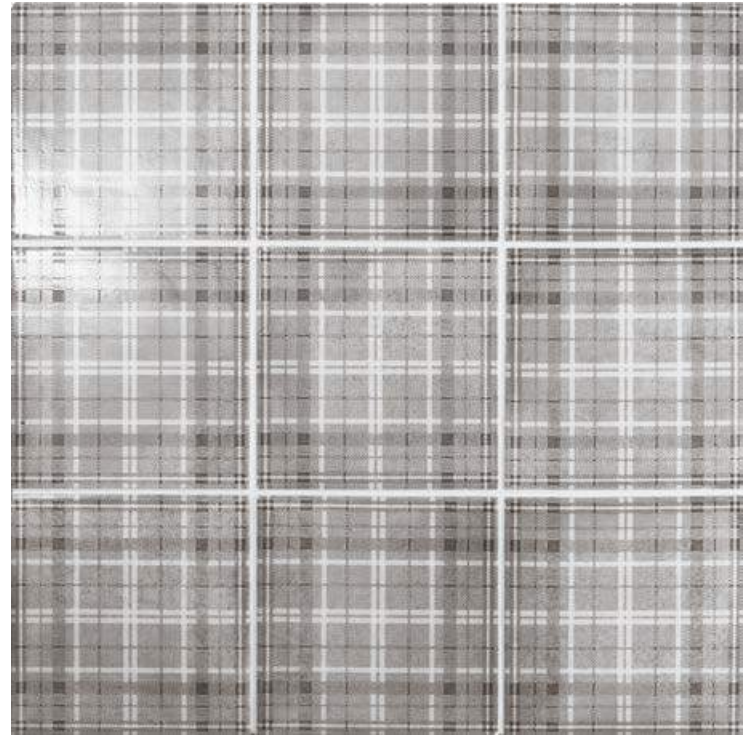

FORMATOS / SIZES

13,2x13,2
5" x 5"

STRIPES 13,2x13,2 cm / 5" x 5"

V1

LINEN 13,2x13,2 cm / 5" x 5"

FORMATO SIZE	Kg/pza kg/pieces	caja / box			palet / pallet			
		piezas pieces	Kg	m² sqm	piezas pieces	kg/palet kg/pallet	m² sqm	cajas boxes
13,2 x 13,2 cm. 5" x 5"	0,270	57	15,62	1,00	3.420	957	60	60