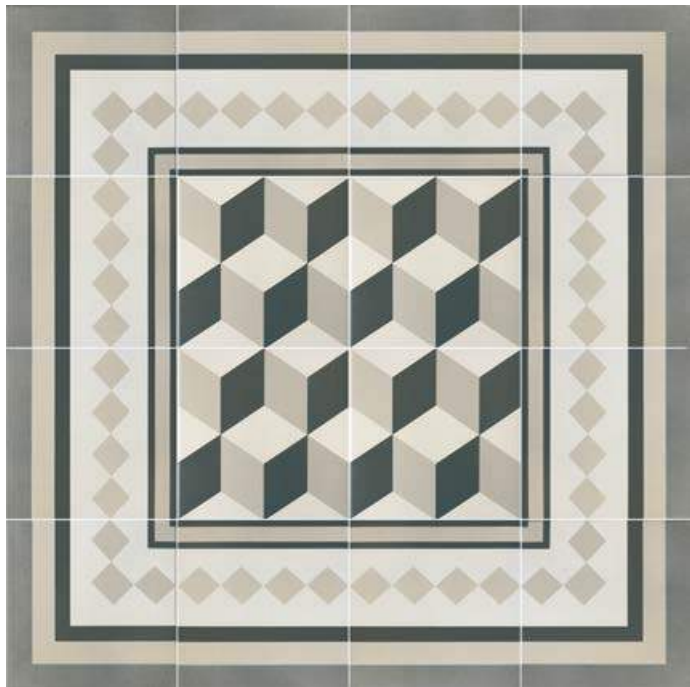

Caprice Black, Chatelet 20 x 20 cm / 8" x 8"

CAPRICE

PORCELÁNICO+MATE
PORCELAIN TILE+MATT
20x20 cm / 8"x 8"

FORMATOS / SIZES

20x20 cm
8" x 8"

DECORADOS / DECORS

CAPRICE PROVENCE

CAPRICE SAINT TROPEZ