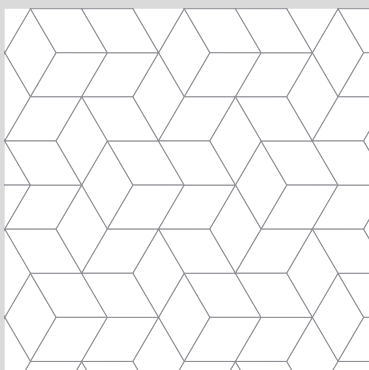

Módulo B

Module B

100%

33,3% 33,3% 33,3%

50% 25% 25%

33,3% 33,3% 33,3%

33,3% 33,3% 33,3%

33,3% 33,3% 33,3%

16% 42% 42%

Las propuestas de colocación son ejemplos de la gran cantidad de combinaciones que se pueden realizar con los colores disponibles. La proporción mostrada corresponde a 1 m². Puede ver más sugerencias de colocación en nuestra website www.equipceramicas.com

These laying proposals are examples of the many combinations that can be made with the available colours. The percentage shown corresponds to 1 m². Please visit our website www.equipceramicas.com to find more laying proposals.

Módulo D

Module D

1

100%

33,3% 33,3% 33,3%

33,3% 33,3% 33,3%

33,3% 33,3% 33,3%