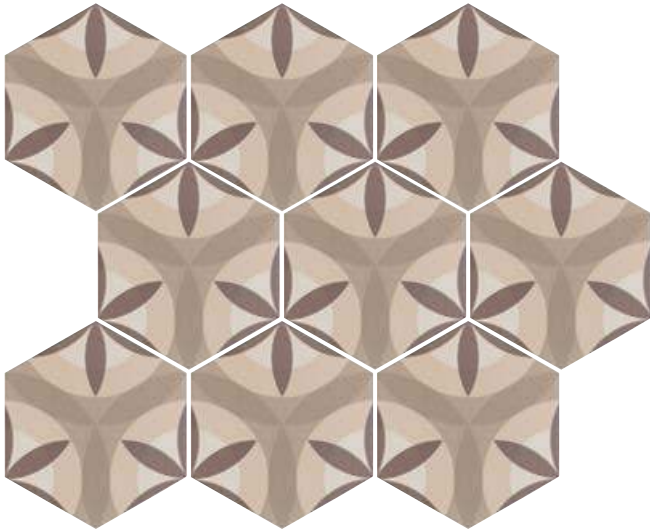

DECORADOS* / DECORS*

NATURE CREAM
21354 EQ-10D

NATURE B&W
21355 EQ-10D

Hexatile Mate Blanco, Gris 17,5 x 20 cm / 7" x 8"
 Hexatile Harmony B&W 17,5 x 20 cm / 7" x 8"

Hexatile Mate Blanco 17,5 x 20 cm / 7" x 8"
 Hexatile Nature B&W 17,5 x 20 cm / 7" x 8"