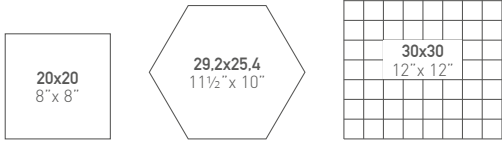

FORMATOS / FORMATS