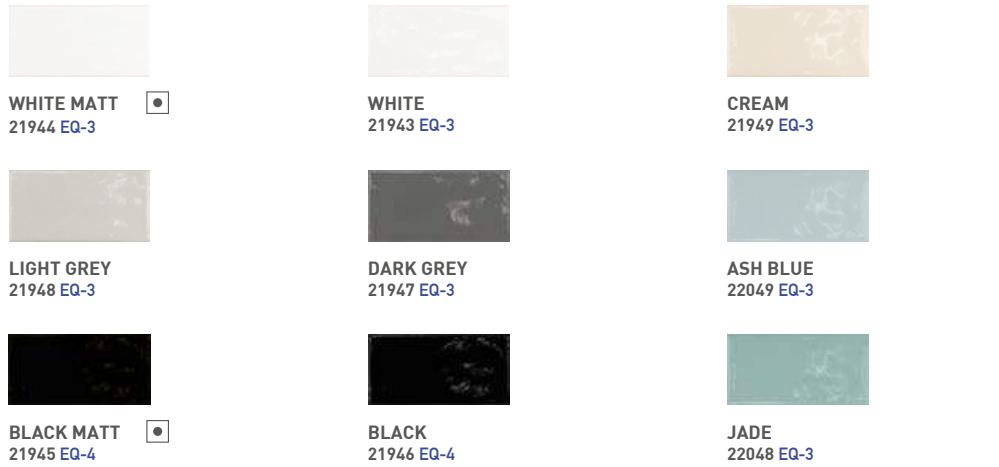

7,5x15 cm / 3" x 6"

FORMATO SIZE	Kg/pza kg/pieces	caja / box			palet / pallet			
		piezas pieces	Kg	m² sqm	piezas pieces	kg/palet kg/pallet	m² sqm	cajas boxes
7,5 x 30 cm. 3" x 12"	0,29	44	12,94	1,00	2.640	796	60	60
7,5 x 15 cm. 3" x 6"	0,16	88	13,87	1,00	5.280	852	60	60