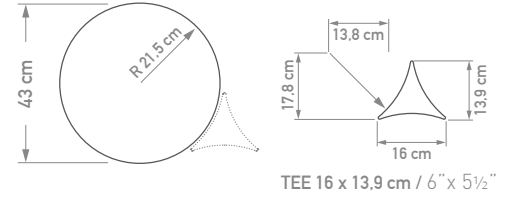

FORMATOS / SIZES