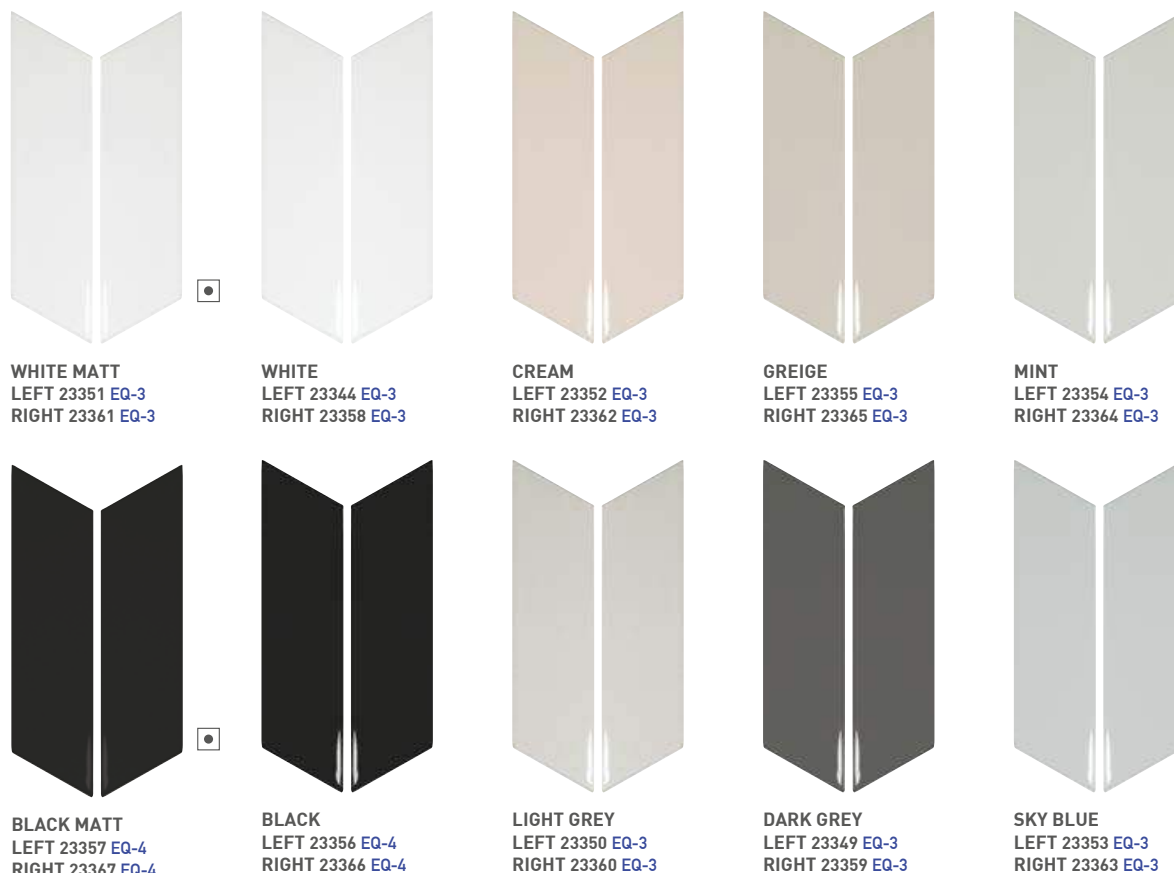

FORMATOS / SIZES

WHITE MATT
LEFT 23351 EQ-3
RIGHT 23361 EQ-3

WHITE
LEFT 23344 EQ-3
RIGHT 23358 EQ-3

CREAM
LEFT 23352 EQ-3
RIGHT 23362 EQ-3

GREIGE
LEFT 23355 EQ-3
RIGHT 23365 EQ-3

MINT
LEFT 23354 EQ-3
RIGHT 23364 EQ-3

BLACK MATT
LEFT 23357 EQ-4
RIGHT 23367 EQ-4

BLACK
LEFT 23356 EQ-4
RIGHT 23366 EQ-4

LIGHT GREY
LEFT 23350 EQ-3
RIGHT 23360 EQ-3

DARK GREY
LEFT 23349 EQ-3
RIGHT 23359 EQ-3

SKY BLUE
LEFT 23353 EQ-3
RIGHT 23363 EQ-3

FORMATO SIZE	Kg/pza kg/pieces	caja / box			palet / pallet			
		piezas pieces	Kg	m² sqm	piezas pieces	kg/palet kg/pallet	m² sqm	cajas boxes
Chevron Wall 18,6 x 5,2 cm. 7 1/8" x 2"	0,150	48	7,19	0,50	5.760	882	60	120
SCALE HEXAGON 12,4 x 10,7 cm. 5" x 4"	0,149	50	7,68	0,61	4.200	665	51,24	84