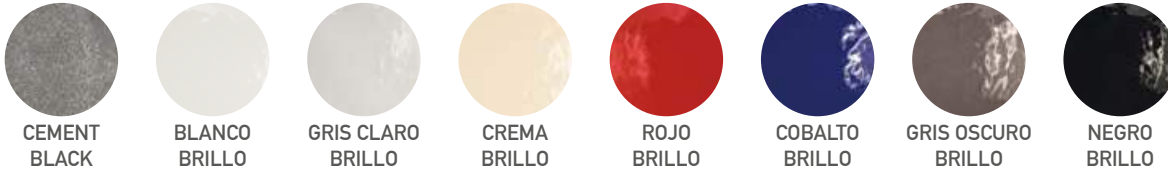

INDOOR / INTERIORES

FORMATOS / SIZES

Hexatile Cement Mud, Geo Sand, Hexawood Natural 17,5 x 20 cm / 7" x 8"