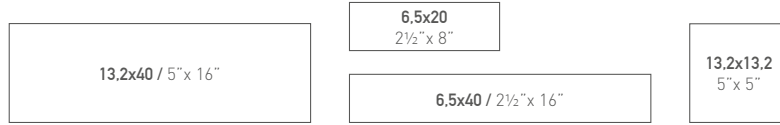

COUNTRY

PASTA BLANCA+BRILLO / MATE

WHITE BODY+GLOSS / MATT

13.2x40 cm / 5" x 16" + 6.5x40 cm / 2½" x 16" + 13.2x13.2 cm / 5" x 5" + 6.5x20 cm / 2½" x 8"

FORMATOS / SIZES