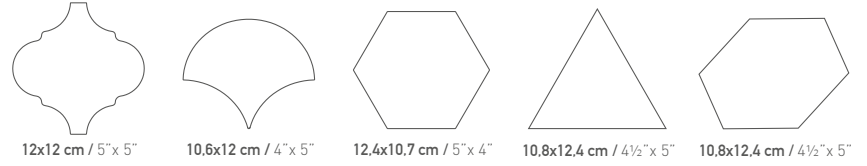

DARK
GREY

ELECTRIC
BLUE

METALLIC

Scale Triangolo Black Matt, Metallic 10,8 x 12,4 cm / 4½" x 5"

Caprice Grey 20 x 20 cm / 8" x 8"

INDOOR / INTERIORES

FORMATOS / SIZES

Scale Hexagon Sky Blue 12,4 x 10,7 cm / 5" x 4"