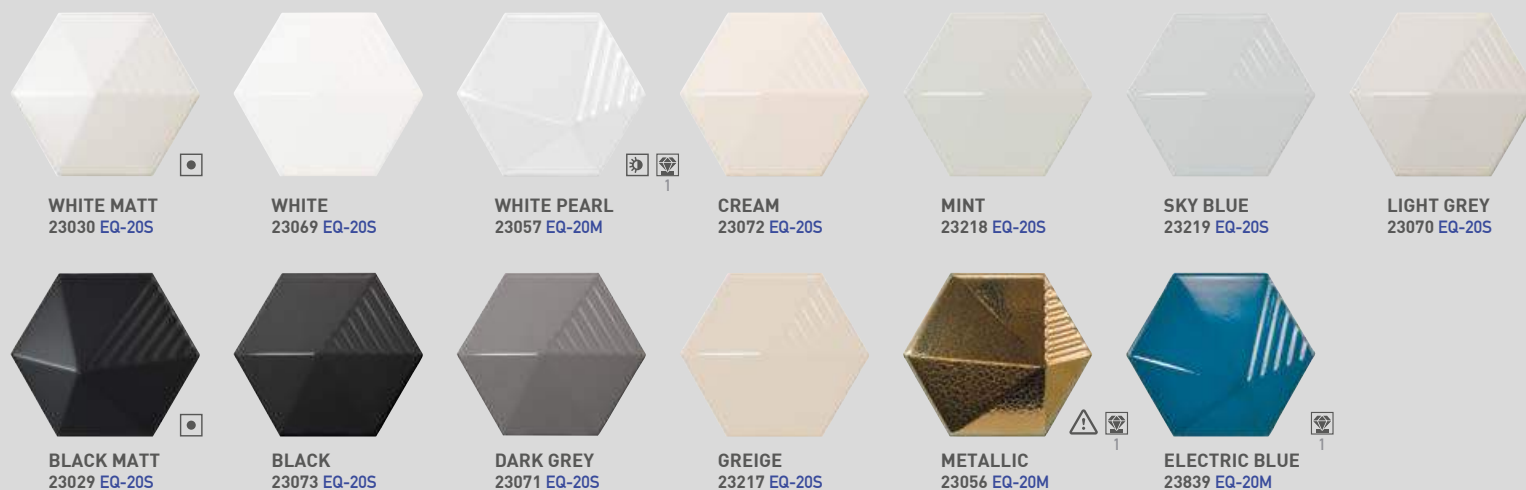

FORMATOS / SIZES 12,4x10,7 cm / 5" x 4"

① Revestimiento combinable:
Serie Magical 3, pg.114

Wall Tiles combination:
Serie **Magical 3**, pg.114

UMBRELLA 12,4x10,7 cm / 5" x 4"