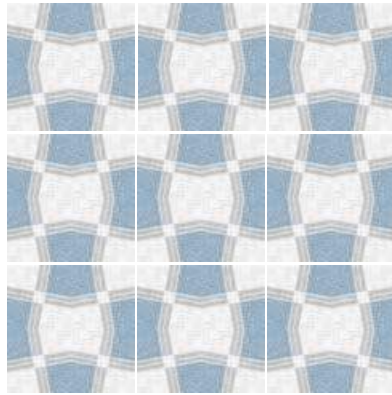

DECORADOS / DECORS

BOTANIC BLUE
22723 EQ-5

BLADE BLUE
22722 EQ-5

FLOWER BLUE
22725 EQ-5

TRIANGLE BLUE
22729 EQ-5

STAR BLUE
22728 EQ-5

LATICCE BLUE
22726 EQ-5

FORMATO SIZE	Kg/pza kg/pieces	caja / box			palet / pallet			
		piezas pieces	Kg	m ² sqm	piezas pieces	kg/palet kg/pallet	m ² sqm	cajas boxes
15 x 15 cm. 6" x 6"	0,432	44	19,23	1,00	2.640	1.174	60	60
COVE SKIRTING 10,7 x 15 cm. 4" x 6"	0,290	12	3,71	-	-	-	-	-
COVE SKIRTING INSIDE 2,5 x 10,7 cm. 1" x 4"	0,040	12	0,71	-	-	-	-	-
COVE SKIRTING OUTSIDE 2,5 x 10,7 cm. 1" x 4"	0,040	12	0,71	-	-	-	-	-