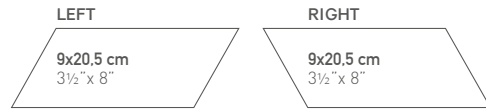

FORMATOS / SIZES

Chevron Crema, Patchwork Colour 9 x 20.5 cm / 3 1/2" x 8"