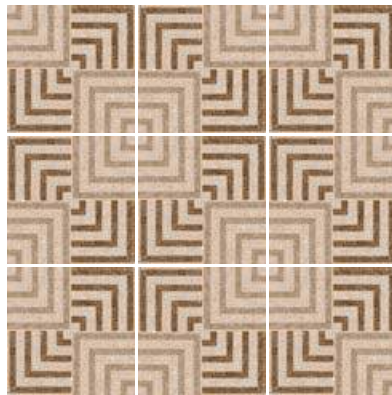

PORCELÁNICO+MATE+ANTIDESLIZANTE
 PORCELAIN TILE+MATT+ANTISLIP
 15x15 cm / 6" x 6"

FORMATOS / SIZES

DECORADOS / DECORS

CLASSIC SAND
22730 EQ-5

CONCENTRIC SAND
22731 EQ-5

FLOWER SAND
22735 EQ-5

TRIANGLE SAND
22737 EQ-5