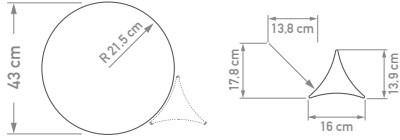

FORMATOS / SIZES

TEE 16 x 13.9 cm / 6" x 5½"

AMARILLO - 1

AMARILLO - 2

NARANJA - 2

NARANJA - 3

VERDE - 5

ROJO - 7