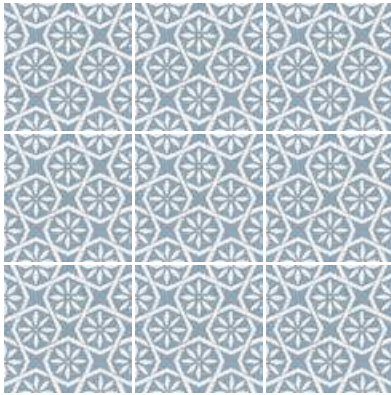

DECORADOS / DECORS

BOTANIC BLUE
22723 EQ-5

BLADE BLUE
22722 EQ-5

FLOWER BLUE
22725 EQ-5

TRIANGLE BLUE
22729 EQ-5

STAR BLUE
22728 EQ-5

LATICCE BLUE
22726 EQ-5

FORMATO SIZE	Kg/pza kg/pieces	caja / box			palet / pallet			
		piezas pieces	Kg	m ² sqm	piezas pieces	kg/palet kg/pallet	m ² sqm	cajas boxes
15 x 15 cm. 6" x 6"	0,432	44	19,23	1,00	2.640	1.174	60	60
COVE SKIRTING 10,7 x 15 cm. 4" x 6"	0,290	12	3,71	-	-	-	-	-
COVE SKIRTING INSIDE 2,5 x 10,7 cm. 1" x 4"	0,040	12	0,71	-	-	-	-	-
COVE SKIRTING OUTSIDE 2,5 x 10,7 cm. 1" x 4"	0,040	12	0,71	-	-	-	-	-