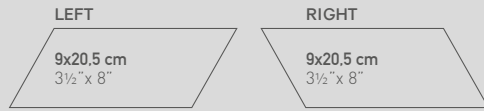

LOVELY COLOUR
 21833 EQ-10D

INSINUATE
 21835 EQ-10D

CHARMANT
 21832 EQ-10D

CHEVRON

PORCELÁNICO+MATE
PORCELAIN TILE+MATT
9x20,5 cm / 3½" x 8"

FORMATOS / SIZES

① Combinable:
Serie Chevron, pg.308

Combination:
Serie **Chevron**, pg.308