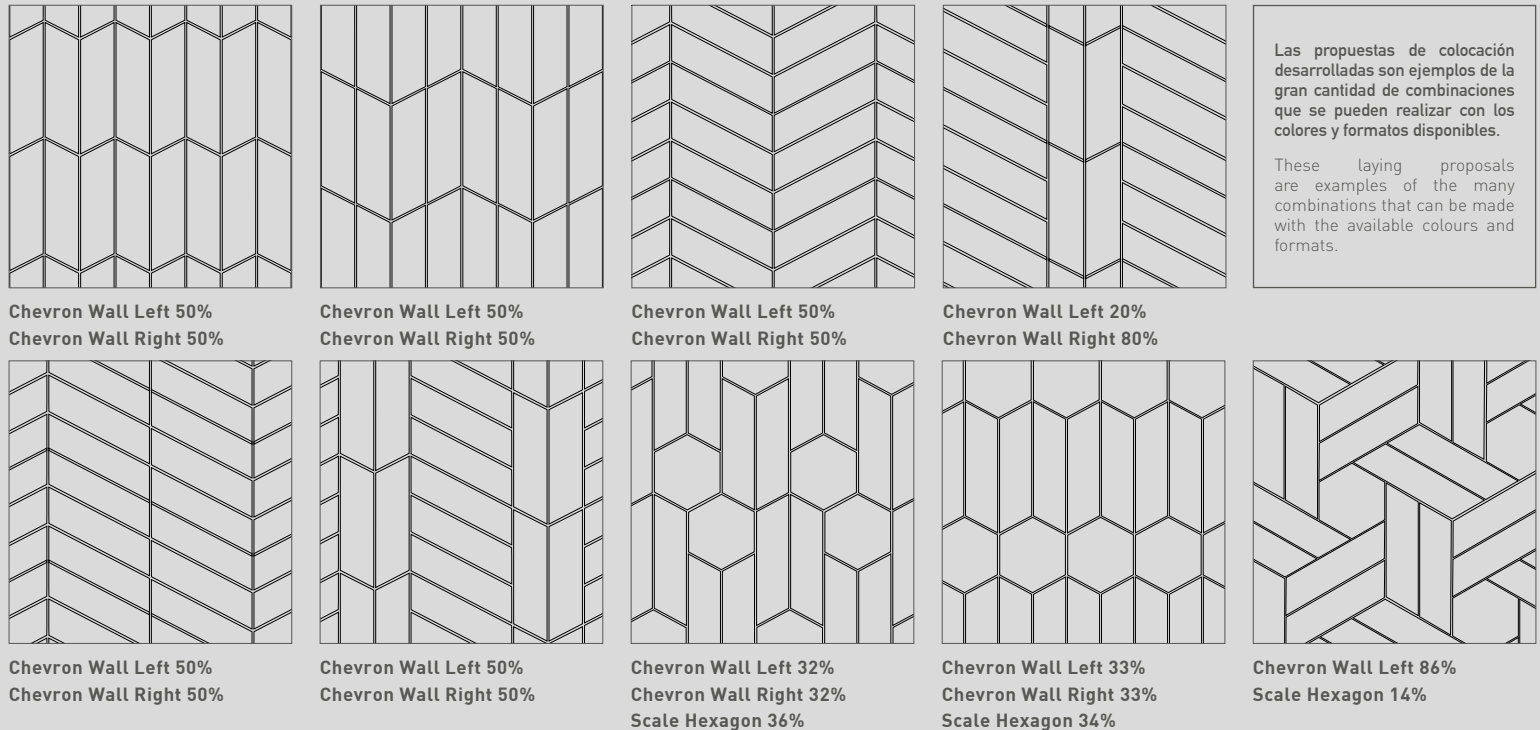

Wall Tiles combination:
Serie Scale, pg.182

PROPUESTAS DE COLOCACIÓN / LAYING PROPOSALS

⚠ ¡Atención! No utilizar productos de limpieza agresivos (como la lejía o el amoníaco).

Warning! Do not use aggressive cleaning products (such as bleach or ammonia).