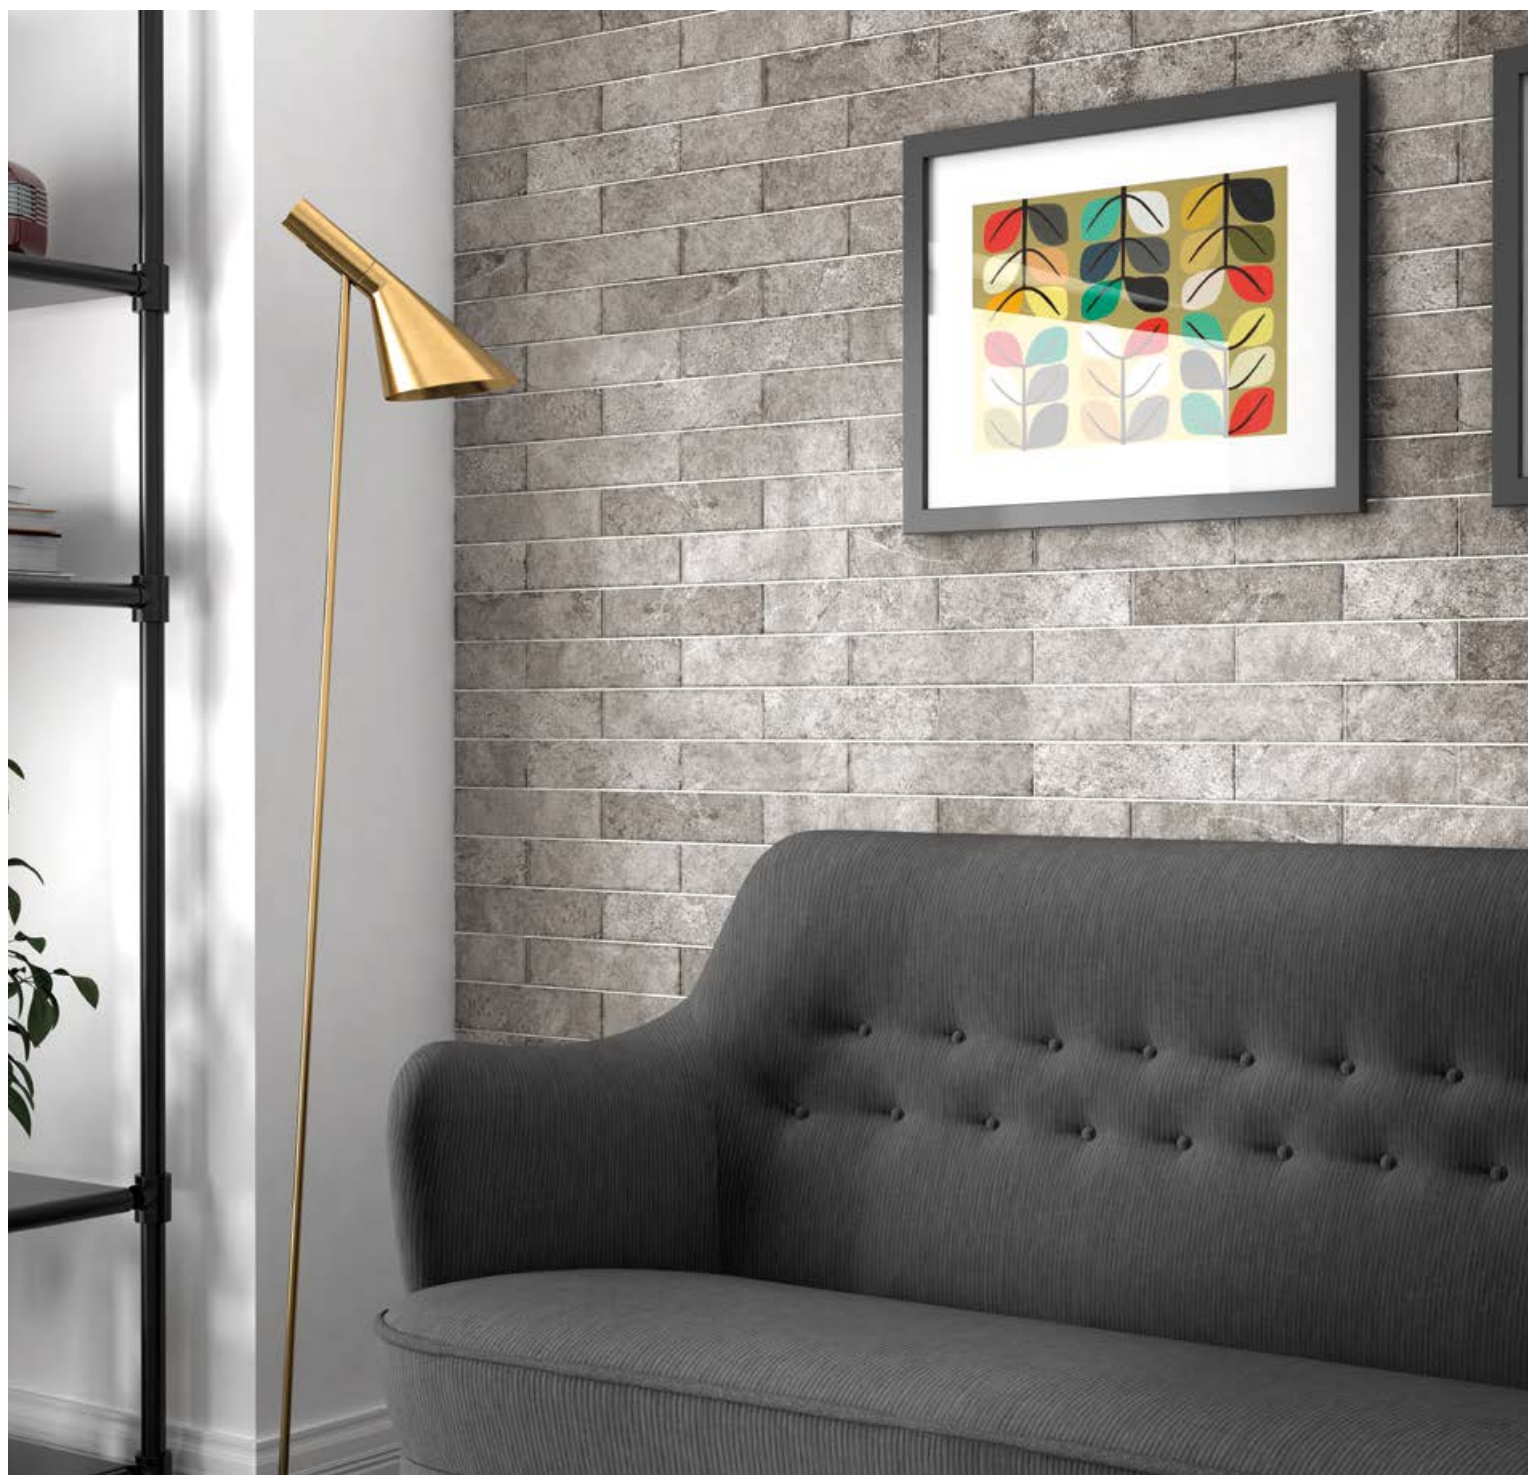

ALPSTONE

PORCELÁNICO+MATE
PORCELAIN TILE+MATT

6x24,6 cm / 2½" x 10" + 10x10 cm / 4" x 4" + 30,5x30,5 cm / 12" x 12"

GAMA DE COLORES / RANGE OF COLOURS

Alpstone Cinder 6x24,6 cm / 2½" x 10"