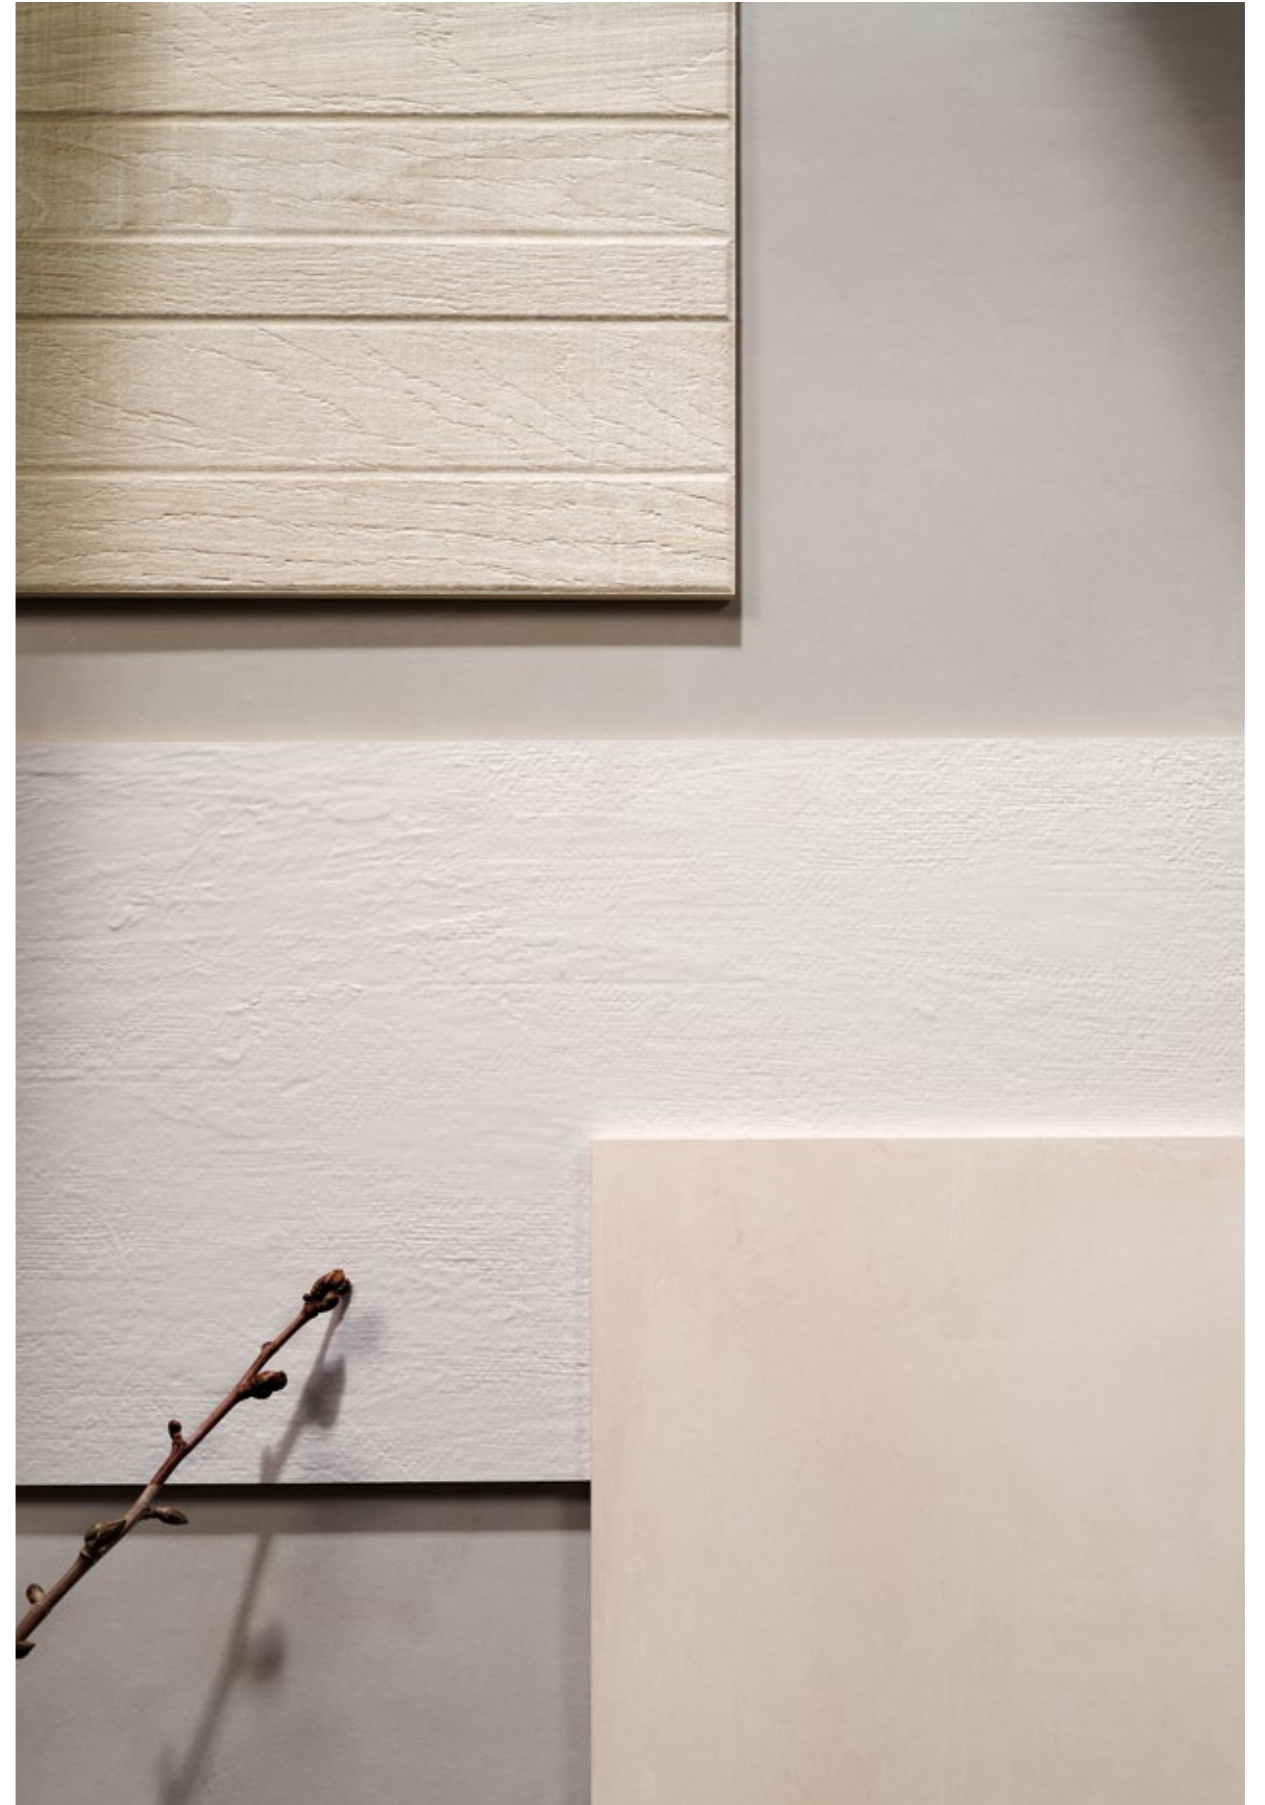

3 Colores COLOURS

3 Acabados FINISHES

Una paleta de colores naturales como son el **blanco**, **beige** y **gris** y tres acabados visualmente diferentes como son **Concrete** a modo de cemento sutilmente espatulado, **Fabric** una superficie texturizada con imperfecciones como arañazos, gotas y surcos y **Wood** una madera sin tratamiento y ligeramente desgastada.

A palette of natural colours such as **blanco**, **beige** and **gris**, and three notably different finishes: **Concrete**, a cement look with subtle spatula effects; **Fabric**, a textured surface with imperfections such as scratches, drop marks and grooves; and **Wood**, an untreated, gently worn wood.

Une palette de couleurs naturelles telles que le blanco, beige et gris et trois finitions visuellement différentes comme Concrete en guise de ciment subtilement spatulé, Fabric une surface texturisée avec des imperfections visibles comme des éraflures, des gouttes et des sillons, et Wood un bois non traité et légèrement usé. Wabi Sabi se présente comme une série qui apporte une réponse à nos désirs de vivre dans une ambiance d'harmonie physique et mentale avec notre milieu.