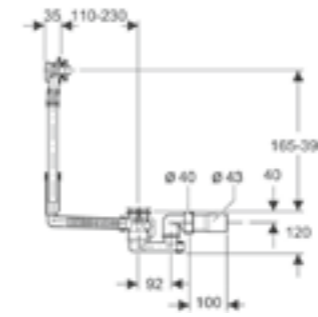

- 500.510.01.1 Citterio wall-hung toilet Rimfree®
- 500.500.01.1 Xeno<sup>2</sup> wall-hung toilet Rimfree®
- 204000000 iCon wall-hung toilet
- 204060000 iCon wall-hung toilet Rimfree®
- 201950000 iCon Square wall-hung toilet Rimfree®
- 500.200.01.1 Smyle Square wall-hung premium toilet Rimfree®