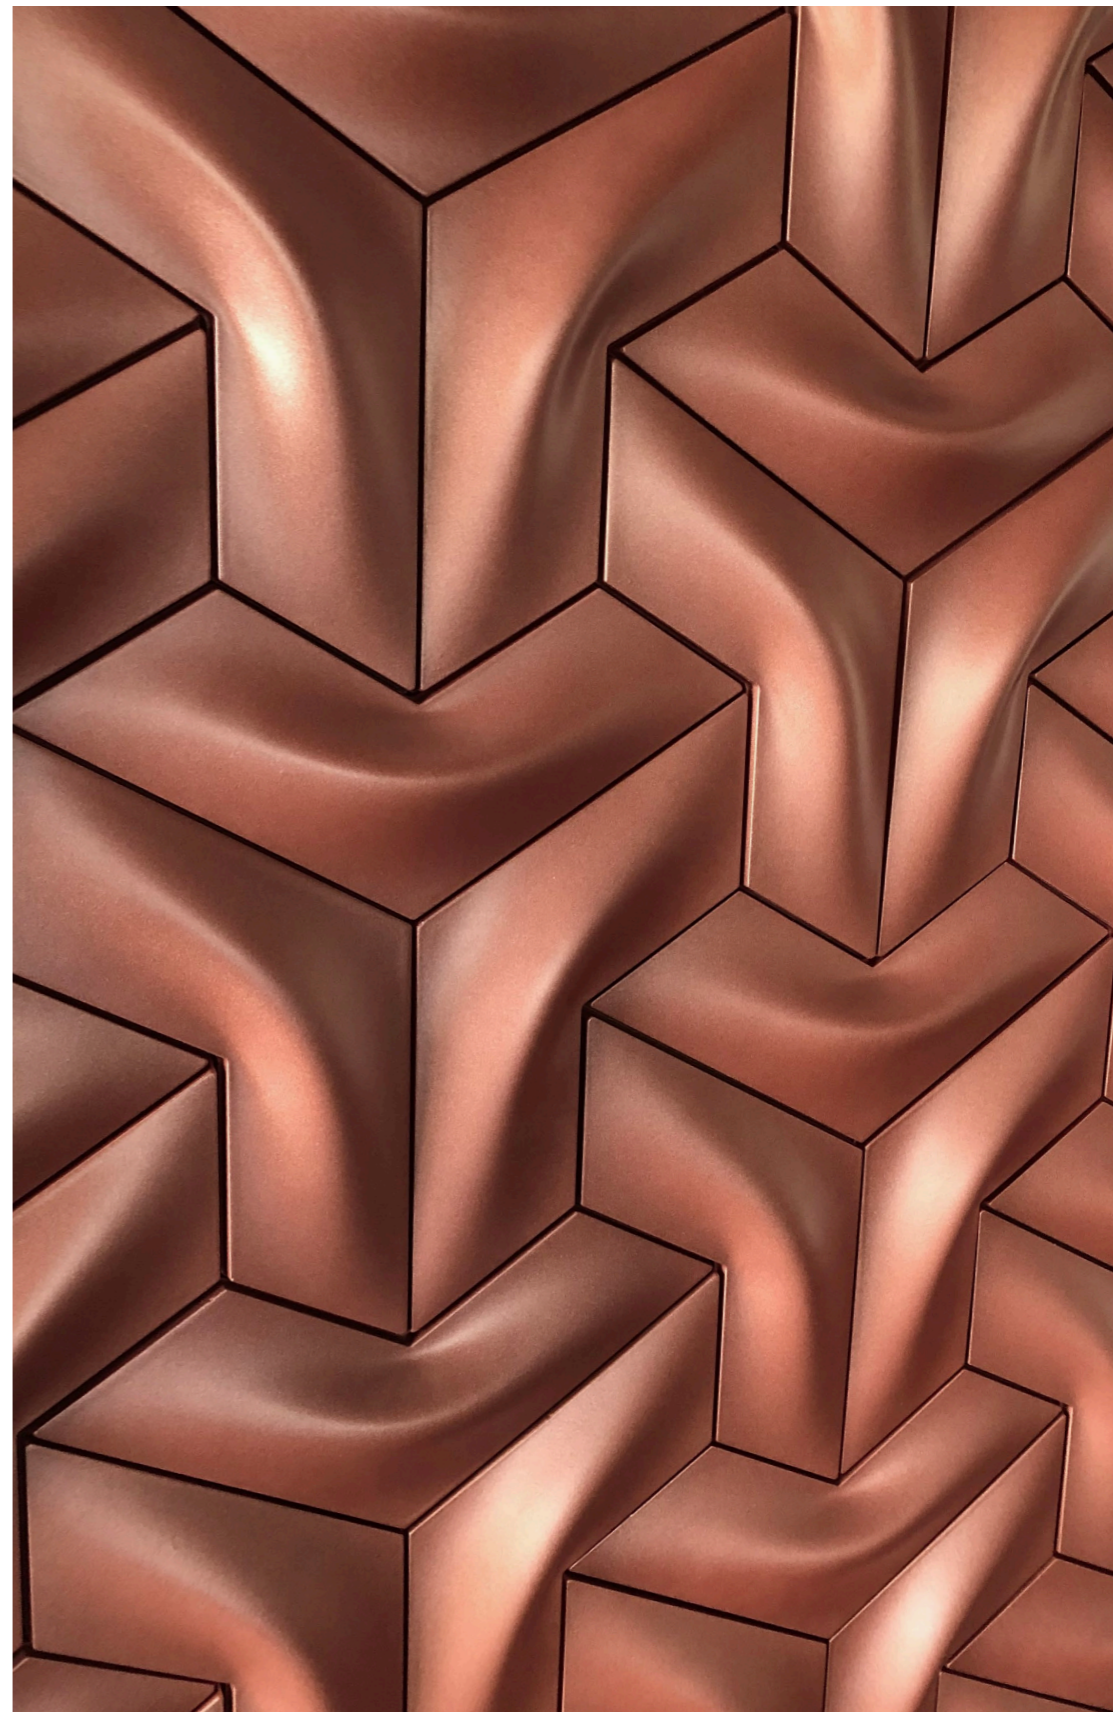

Signa Metallic Color ME5 Cooper