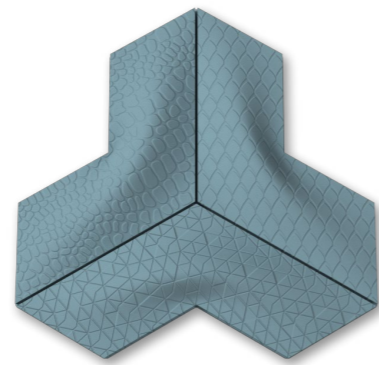

Decor Engraved

Lienzo (Sidney+Vulcano+Tivoli+Urban+City)

Decors / Decorados

Leather (Snake+Madysen+Discovery+Zen)

Wood (Soul+Ral+Cruz+Lava)

Tye

Parasol

Lineas

Fosil

Trasversal

Trend

Planet

Chevron