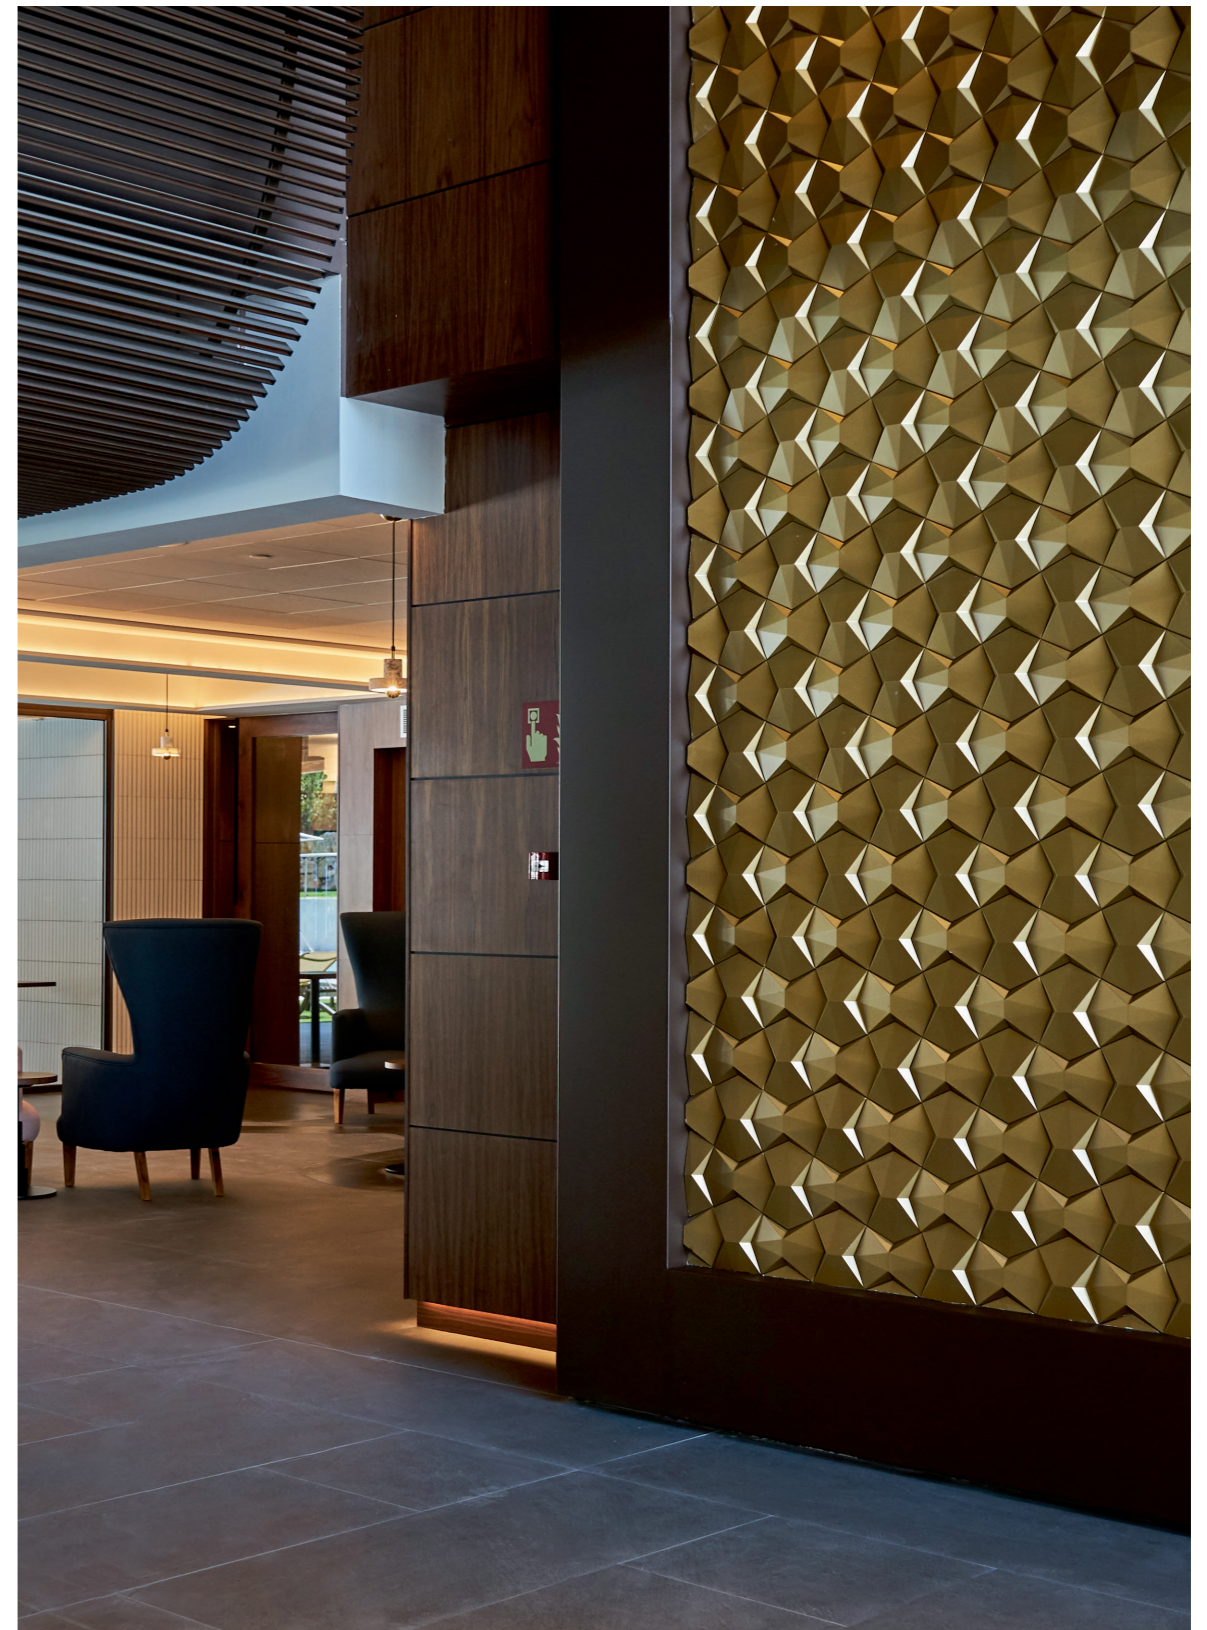

Blink Metallic Color Gold Matte