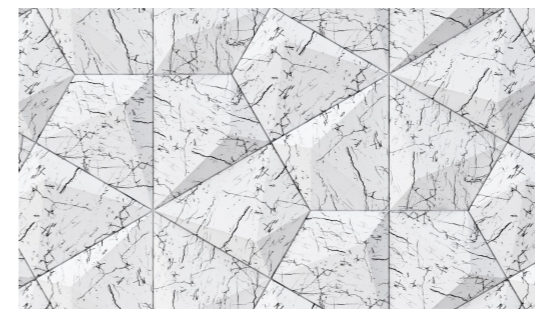

MarbleStone Matte