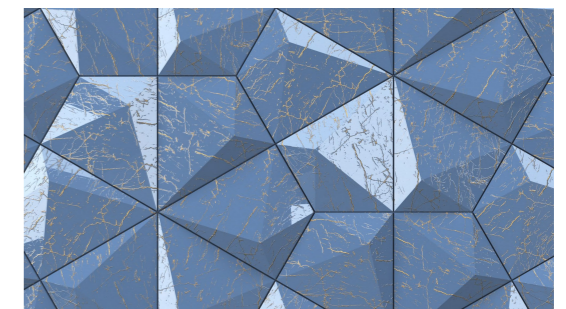

MarbleStone Gloss