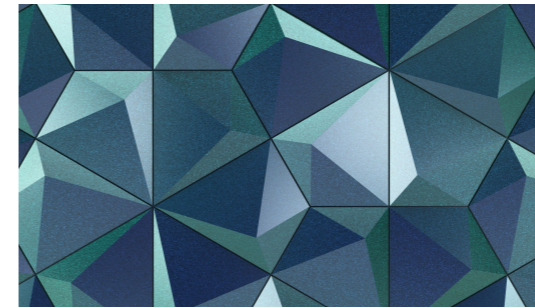

Finishes . Acabados

To create a collection is to give a unique character to the designs, is to give each piece an infinite number of expressions, of tactile and visual perceptions, that transmit, that are capable of generating memorable moments, in short, that make us live, because in the end it is about this, to live feeling, to enjoy the character.

Crear una colección es dotar de carácter único a los diseños, es dar a cada pieza un número infinito de expresiones, de percepciones táctiles y visuales, que transmitan, que sean capaces de generar momentos memorables, en definitiva, que nos hagan vivir, porque al final se trata de esto, de vivir sintiendo, de disfrutar del carácter.

Chamaleon