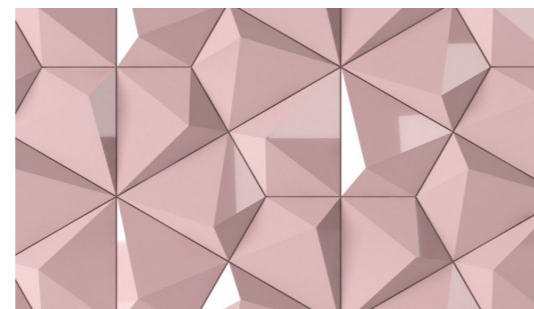

Full Color Gloss