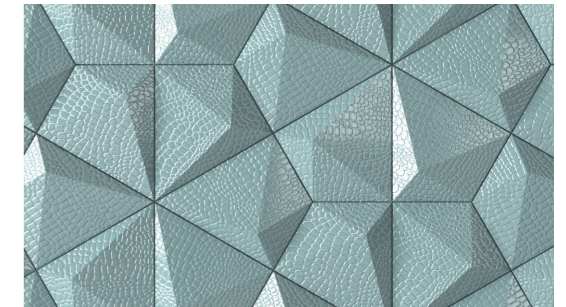

Leather Gloss