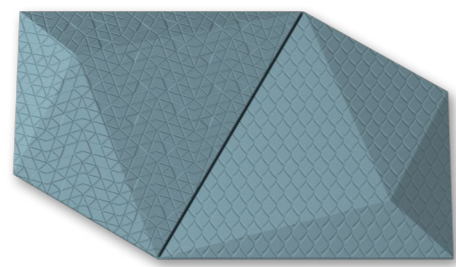

Decor Engraved

Decors / Decorados