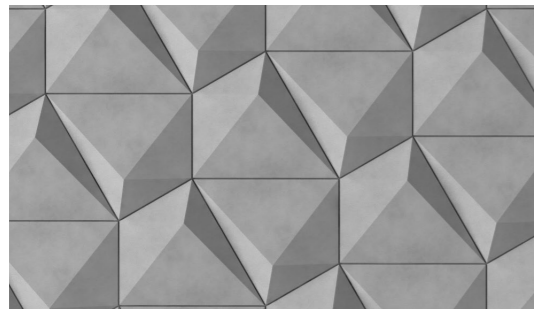

Cement Matte