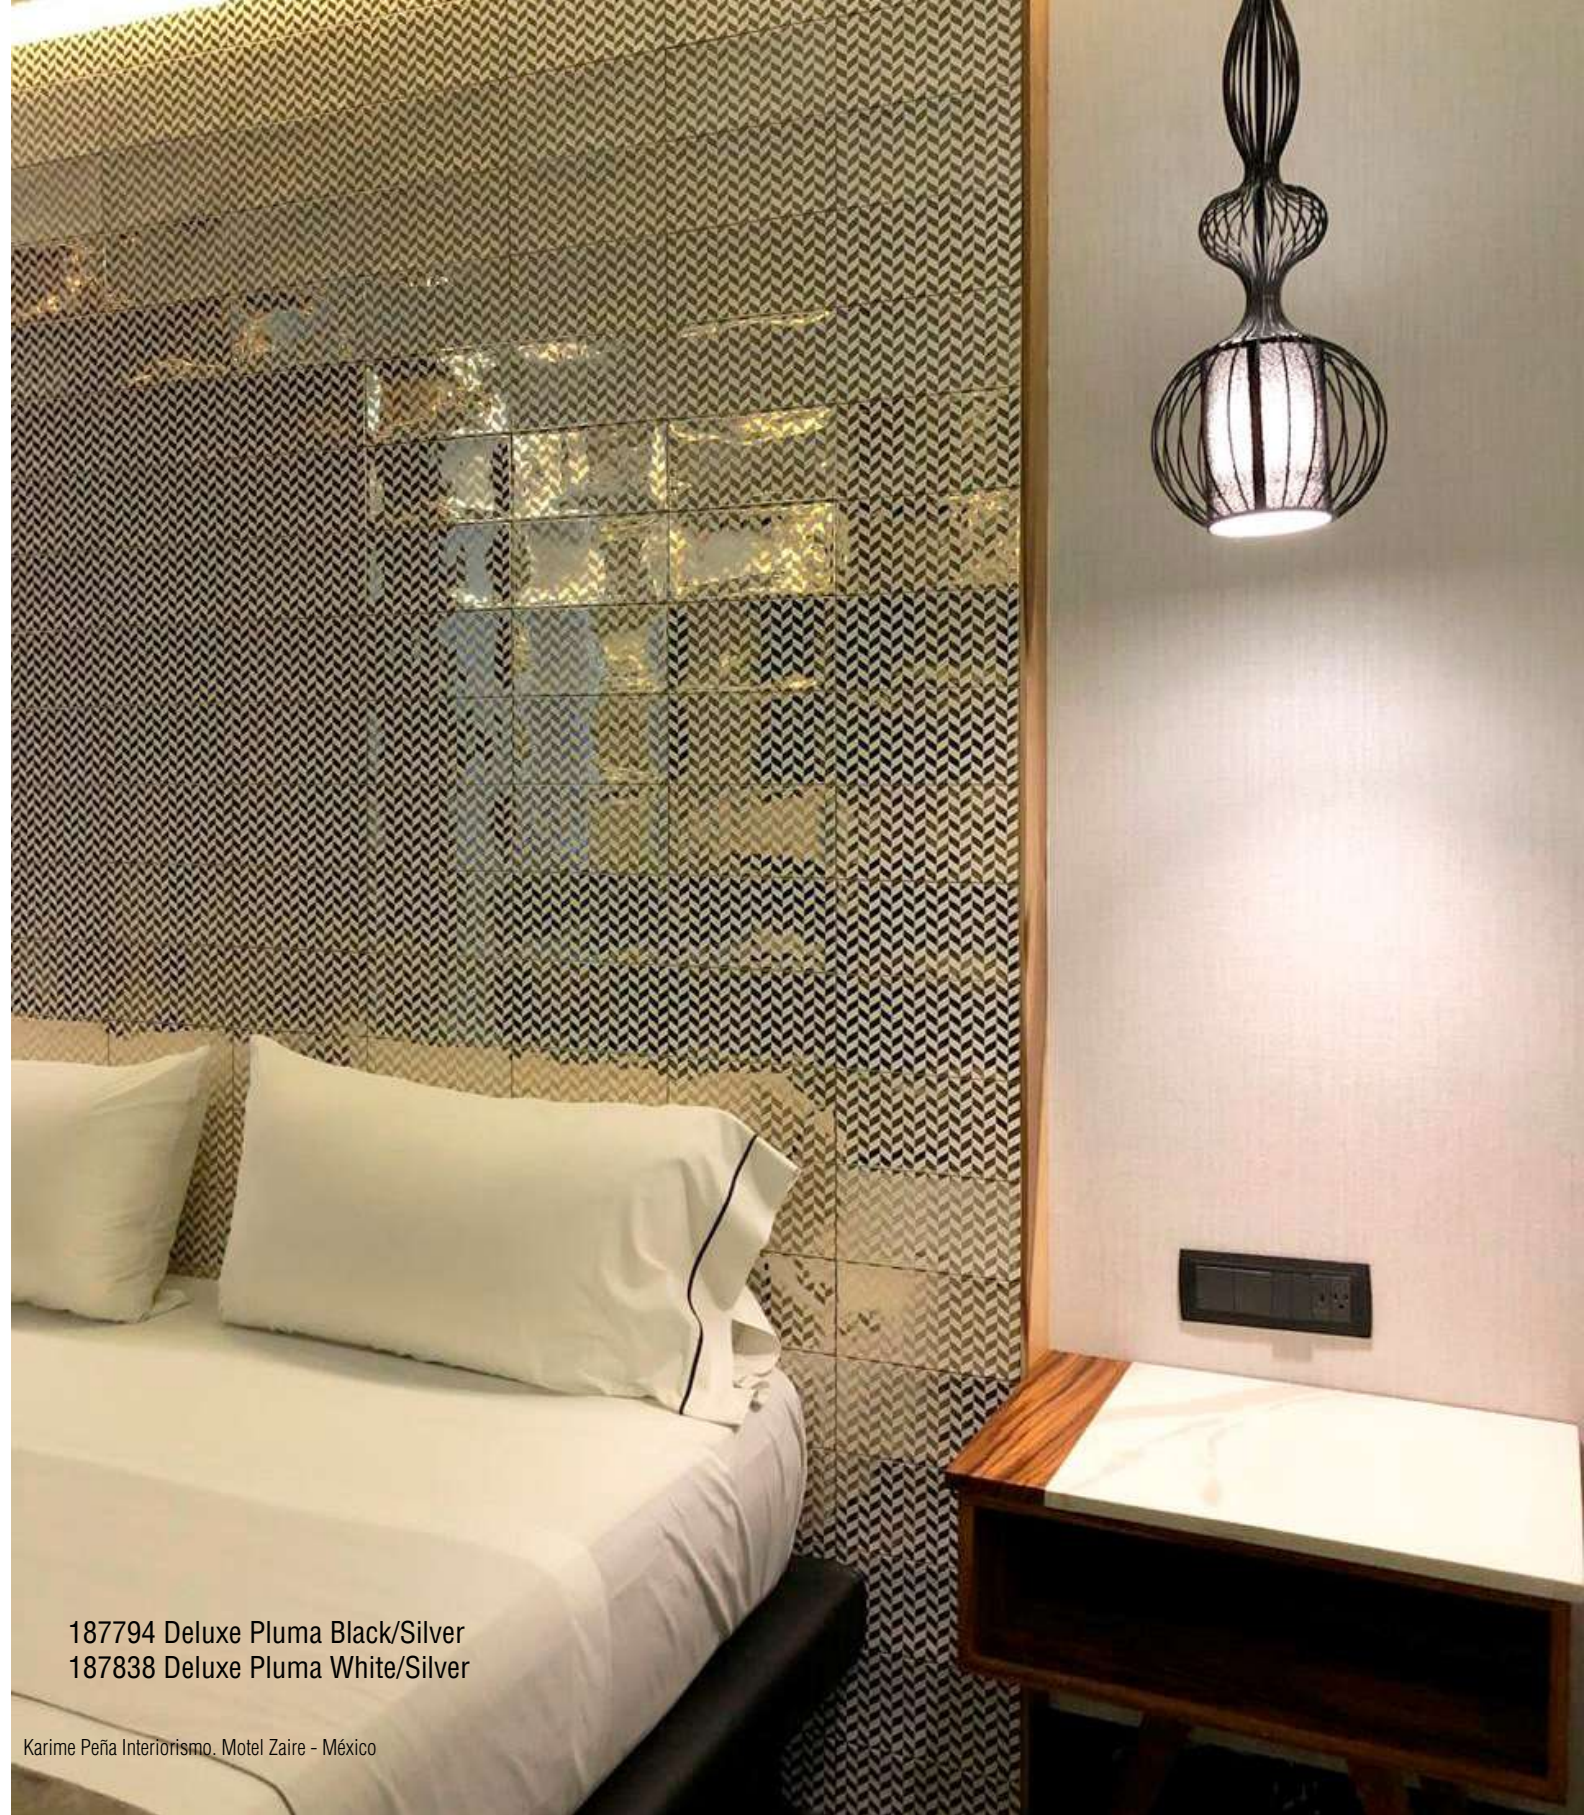

187838 Deluxe Pluma White/Silver
12,5x25 cm./4.9"x9.8" D260

187794 Deluxe Pluma Black/Silver
12,5x25 cm./4.9"x9.8" D260

187794 Deluxe Pluma Black/Silver
187838 Deluxe Pluma White/Silver

PURITY

PASTA BLANCA / WHITE BODY