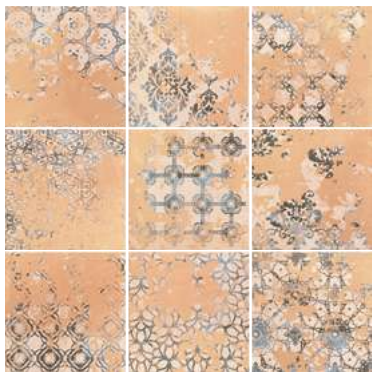

TERRACOTTA

PORCELÁNICO / PORCELAIN

187859 Terracota Teja
20x20 cm./7.9"x7.9" M893

187825 Terracota Cotto
20x20 cm./7.9"x7.9" M893

187824 Terracota Blanco
20x20 cm./7.9"x7.9" M893

187826 Terracota Decor Blanco
20x20 cm./7.9"x7.9" M895