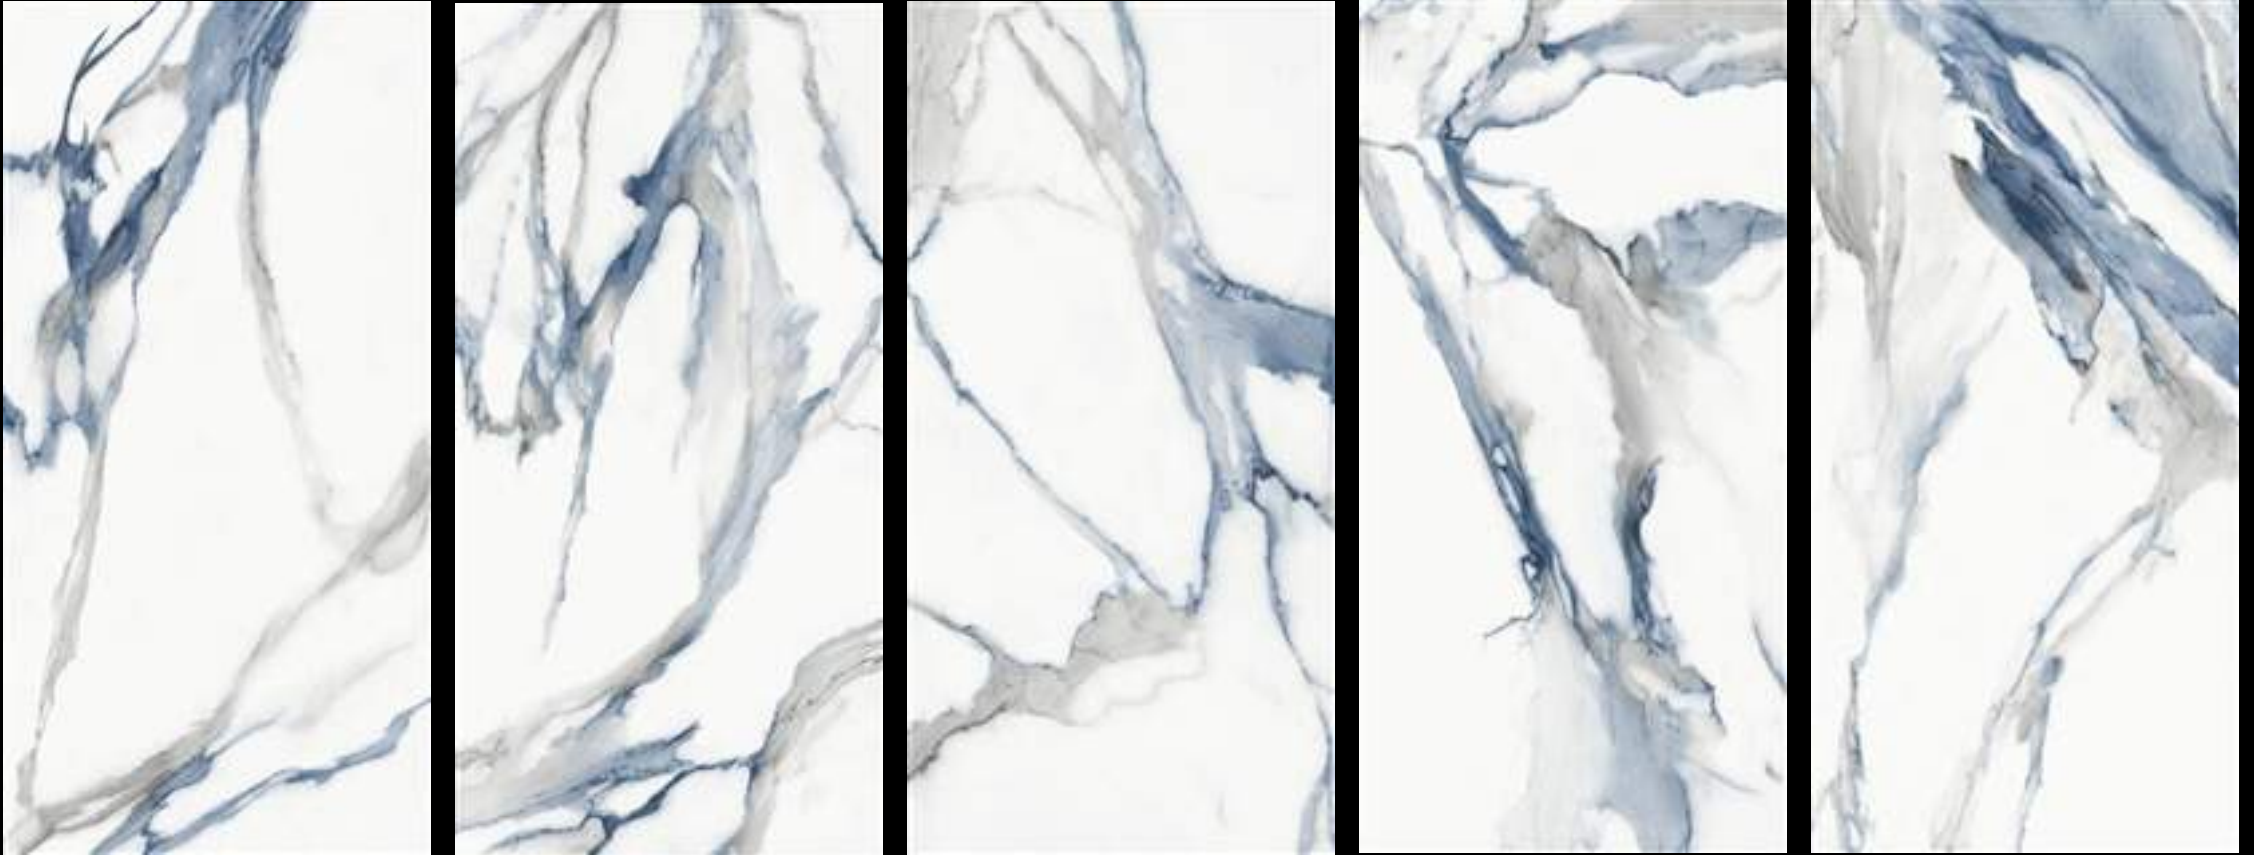

CALACATTA AQUA 60X120 POLISHED

PEI 3 / 12 Faces