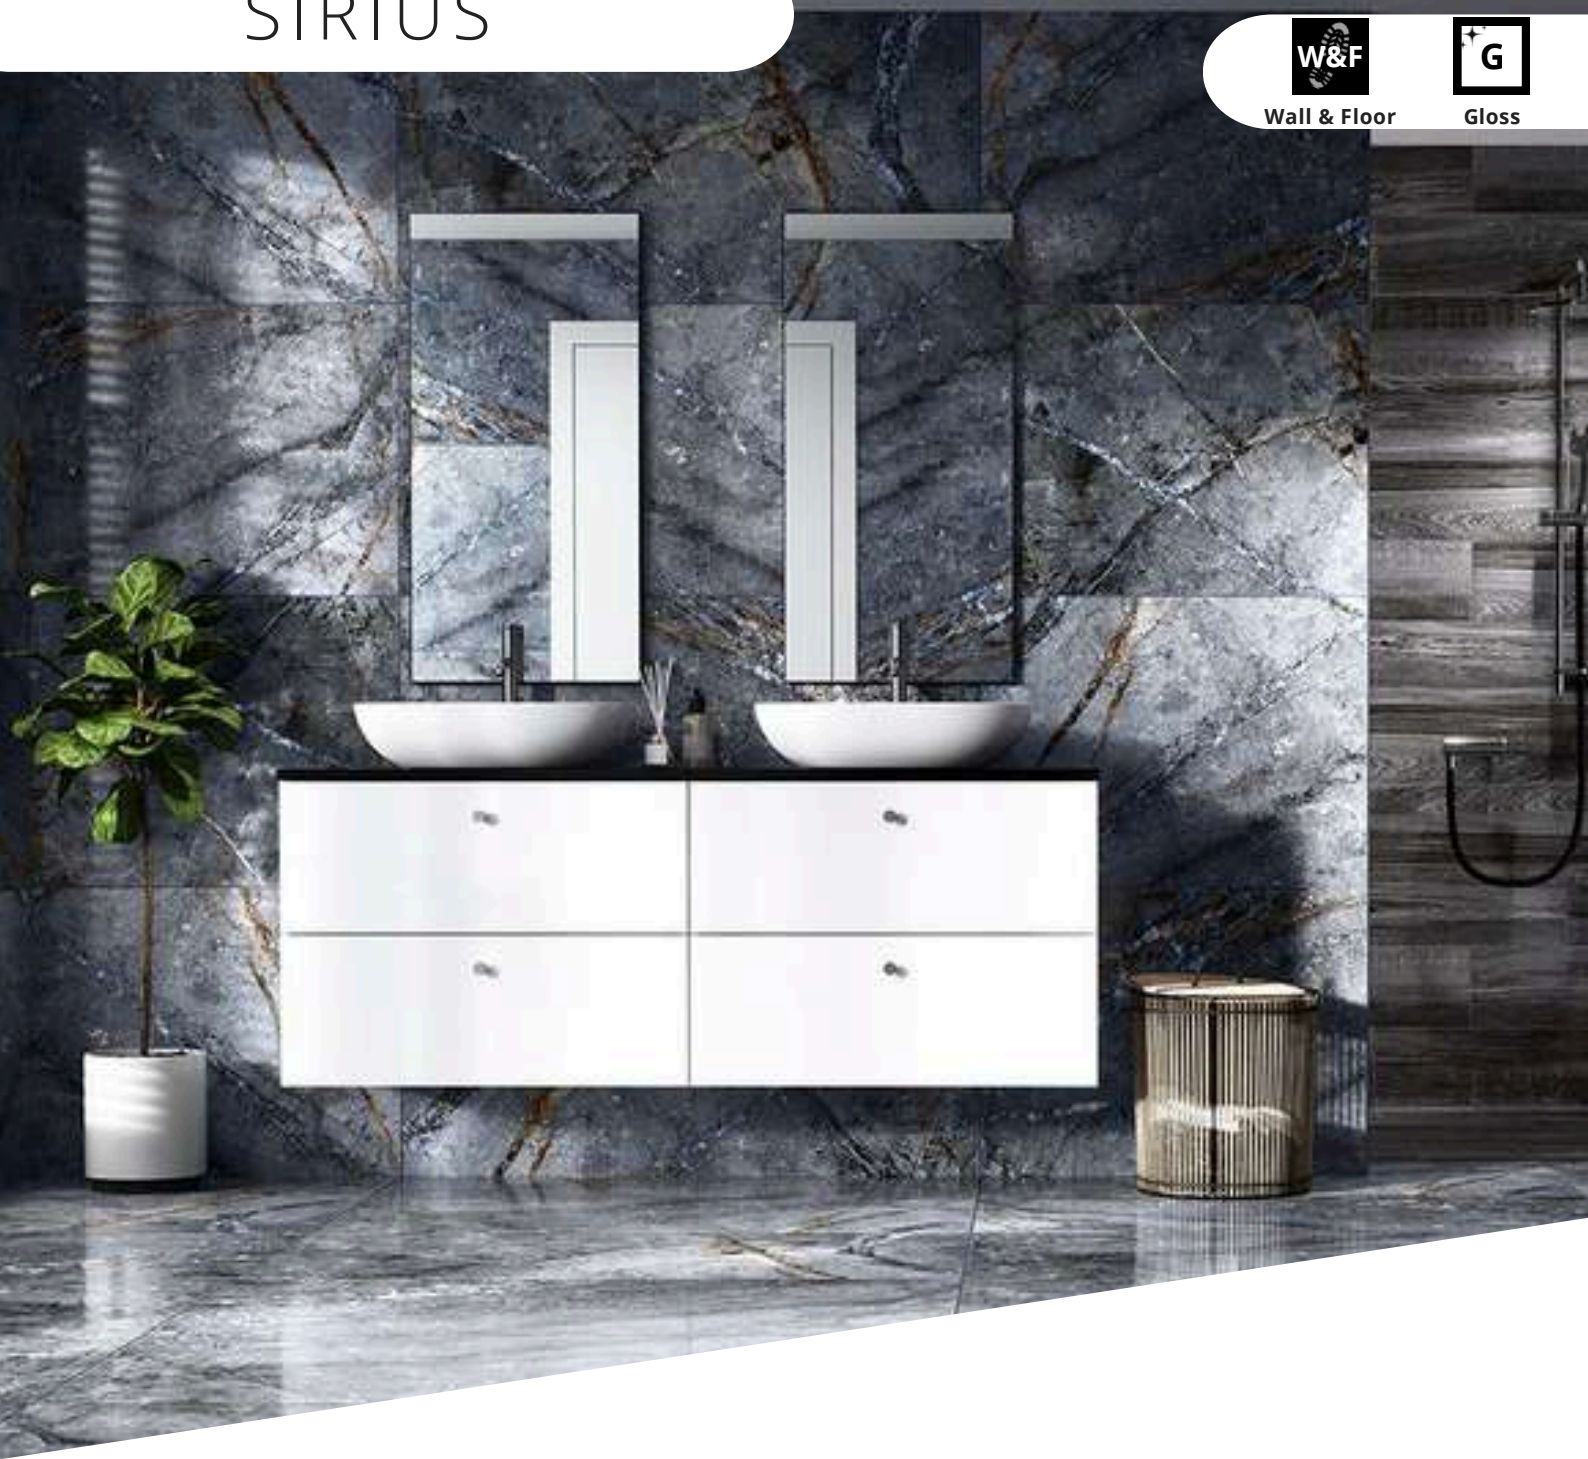

Body

Porcelain

Bone

Beige

SIRIUS

Wall & Floor

Gloss

Size 1200x600