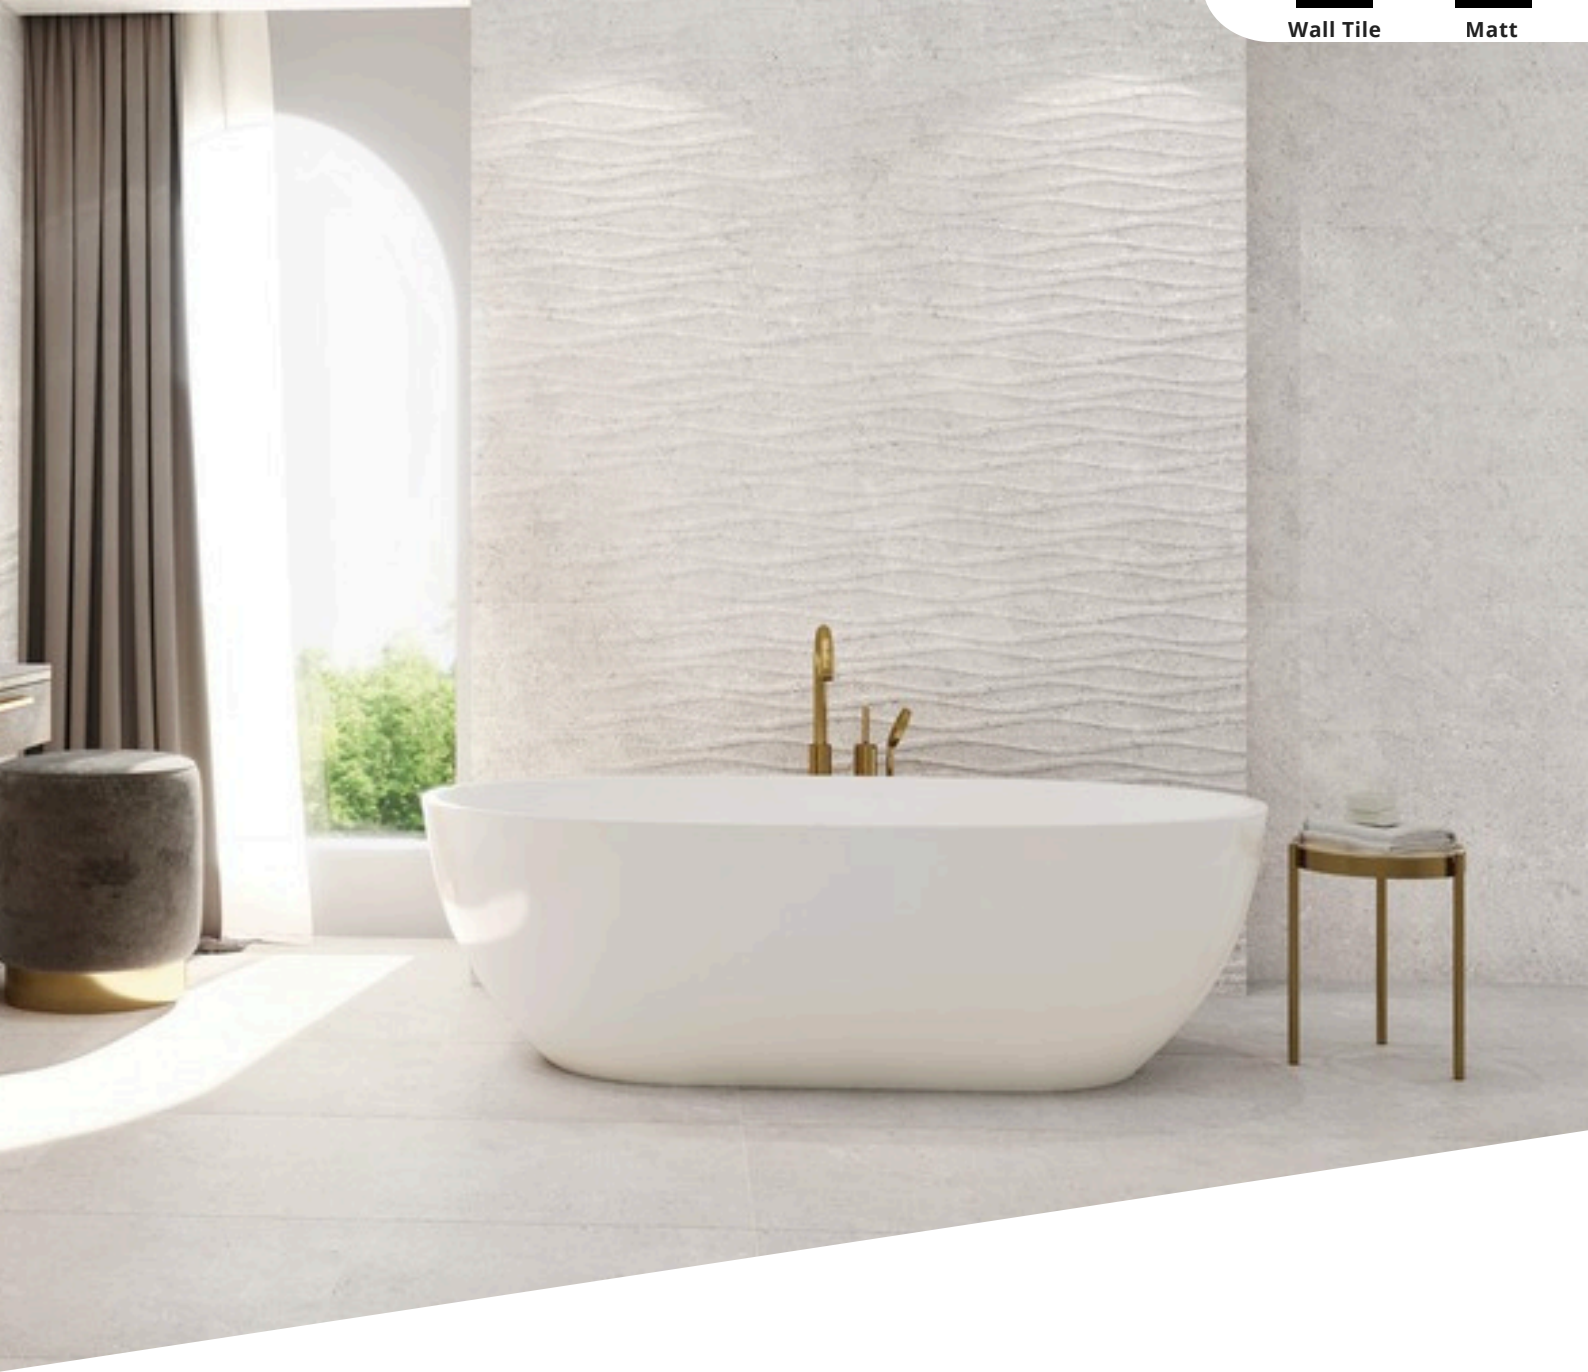

Porcelain

White

Dark Grey

LUCENA & BAENA

Wall Tile

Matt

Size

900x300